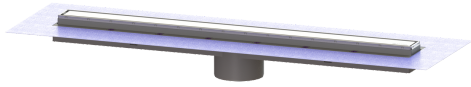

Opzetstuk Linearis Comfort L: 950 mm, Systeem 125, WaD, K3

Artikel informatie

Artikel nr.: 48930M
GTIN: 4026092079065
Korting groep: 10

Voordelen

- Meer ontwerpmogelijkheden met omkeerbaar rvs-rooster
- Hoogste brandbeveiligingsstandaarden
- Lage inbouwdiepte

Beschrijving

Het opzetstuk Linearis Comfort kan worden gecombineerd met een basiselement van het modulaire KESSEL-systeem 125 voor lijnafwatering binnen.

Uitvoering	
Systeem:	125
Opening voor doorsijpelend water:	open
Afdichting van het opzetstuk:	voorgemonteerd dichtingsmanchet (WaD) volgens DIN 18534
Waterinwerkingsklasse conform DIN 18534-1 (tot inclusief):	W3-I
Waterslothoogte:	50 mm
Afvoercapaciteit (l/s) bij 10 mmwk:	1,1
Afvoercapaciteit (l/s) bij 0 mmwk:	1 mm
Algemene karakteristieken	
Nominale wijdte (DN):	125
Uitwendige diameter (DA):	125 mm
Stankslot:	inclusief
Afmetingen	
Netto gewicht:	3,91 kg
Bruto gewicht:	4,62 kg
Lengte buitenmaat:	1015 mm
Inbouwdiepte:	80 - 140 mm
Breedte:	243 mm
Hoogte:	115 mm
Lengte verpakking:	1280 mm
Breedte verpakking:	260 mm
Hoogte verpakking:	130 mm

Afdekkingskarakteristieken

Soort afdekking:	Afdekking rvs
Afdekkingsmateriaal:	rvs 14301
Afdekking kleur:	zilver
Framemateriaal:	rvs 14301
Vergrendeling:	vergrendelbaar
Belastingsklasse:	K 3 (EN 1253-1)
Roosterdesign:	optioneel betegelbaar
Framebreedte:	66 mm
Framelengte:	950 mm
Materiaal opzetstuk:	ABS