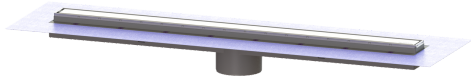

Opzetstuk Linearis Comfort L: 1050 mm, Systeem 125, WaD, K3

Artikel informatie

Artikel nr.: 48931M
GTIN: 4026092079072
Korting groep: 10

Voordelen

- Meer ontwerpmogelijkheden met omkeerbaar rvs-rooster
- Hoogste brandbeveiligingsstandaarden
- Lage inbouwdiepte

Beschrijving

Het opzetstuk Linearis Comfort kan worden gecombineerd met een basiselement van het modulaire KESSEL-systeem 125 voor lijnafwatering binnen.

Uitvoering	
Systeem:	125
Opening voor doorsijpelend water:	open
Afdichting van het opzetstuk:	voorgemonteerd dichtingsmanchet (WaD) volgens DIN 18534
Waterinwerkingsklasse conform DIN 18534-1 (tot inclusief):	W3-I
Waterslothoogte:	50 mm
Afvoercapaciteit (l/s) bij 10 mmwk:	1,1
Afvoercapaciteit (l/s) bij 0 mmwk:	1 mm
Algemene karakteristieken	
Nominale wijdte (DN):	125
Uitwendige diameter (DA):	125 mm
Stankslot:	inclusief
Afmetingen	
Netto gewicht:	4,24 kg
Bruto gewicht:	4,96 kg
Lengte buitenmaat:	1115 mm
Inbouwdiepte:	80 - 140 mm
Breedte:	243 mm
Hoogte:	115 mm
Lengte verpakking:	1280 mm
Breedte verpakking:	260 mm
Hoogte verpakking:	130 mm

Afdekkingskarakteristieken

Soort afdekking:	Afdekking rvs
Afdekkingsmateriaal:	rvs 14301
Afdekking kleur:	zilver
Oppervlak:	Geborsteld rvs
Framemateriaal:	rvs 14301
Vergrendeling:	vergrendelbaar
Belastingsklasse:	K 3 (EN 1253-1)
Roosterdesign:	optioneel betegelbaar
Framebreedte:	66 mm
Framelengte:	1050 mm
Form opzetstuk:	hoekig
Materiaal opzetstuk:	ABS