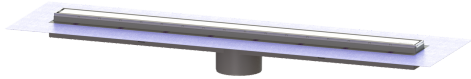

## Opzetstuk Linearis Comfort L: 1050 mm, Systeem 125, WaD, K3

### Beschrijving

Het opzetstuk Linearis Comfort kan worden gecombineerd met een basiselement van het modulaire KESSEL-systeem 125 voor lijnafwatering binnen.

|  |   |
|--|---|
| Uitvoering   |   |
| Systeem:   | 125   |
| Opening voor doorsijpelend water:                          | open  |
| Afdichting van het opzetstuk:                              | voorgemonteerd dichtingsmanchet (WaD) volgens DIN 18534 |
| Waterinwerkingsklasse conform DIN 18534-1 (tot inclusief): | W3-I  |
| Waterslothoogte:   | 50 mm   |
| Afvoercapaciteit (l/s) bij 10 mmwk:                        | 1,1   |
| Afvoercapaciteit (l/s) bij 0 mmwk:                         | 1 mm  |
| Algemene karakteristieken                                  |   |
| Nominale breedte (DN):                                     | 125   |
| Uitwendige diameter (DA):                                  | 125 mm  |
| Stankslot:   | inclusief   |
| Afmetingen   |   |
| Netto gewicht:   | 4,24 kg   |
| Bruto gewicht:   | 4,96 kg   |
| Lengte buitenmaat:   | 1115 mm   |
| Inbouwdiepte:  | 80 - 140 mm   |
| Breedte:   | 243 mm  |
| Hoogte:  | 115 mm  |
| Lengte verpakking:   | 1280 mm   |
| Breedte verpakking:  | 260 mm  |
| Hoogte verpakking:   | 130 mm  |

**Afdekkingskarakteristieken**

|                      |                       |
|----------------------|-----------------------|
| Soort afdekking:     | Afdekking rvs         |
| Afdekkingsmateriaal: | rvs 14301             |
| Afdekking kleur:     | zilver                |
| Oppervlak:           | Geborsteld rvs        |
| Framemateriaal:      | rvs 14301             |
| Vergrendeling:       | vergrendelbaar        |
| Belastingsklasse:    | K 3 (EN 1253-1)       |
| Roosterdesign:       | optioneel betegelbaar |
| Framebreedte:        | 66 mm                 |
| Frame lengte:        | 1050 mm               |
| Form opzetstuk:      | hoekig                |
| Materiaal opzetstuk: | ABS                   |