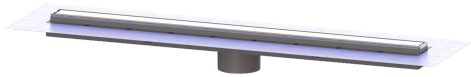

Opzetstuk Linearis Comfort L: 1150 mm, Systeem 125, WaD, K3

Artikel informatie

Artikel nr.: 48932M
GTIN: 4026092079089
Korting groep: 10

Voordelen

- Meer ontwerpmogelijkheden met omkeerbaar rvs-rooster
- Hoogste brandbeveiligingsstandaarden
- Lage inbouwdiepte

Beschrijving

Het opzetstuk Linearis Comfort kan worden gecombineerd met een basiselement van het modulaire KESSEL-systeem 125 voor lijnafwatering binnen.

Uitvoering	
Systeem:	125
Opening voor doorsijpelend water:	open
Afdichting van het opzetstuk:	voorgemonteerd dichtingsmanchet (WaD) volgens DIN 18534
Waterinwerkingsklasse conform DIN 18534-1 (tot inclusief):	W3-I
Waterslothoogte:	50 mm
Afvoercapaciteit (l/s) bij 10 mmwk:	1,1
Afvoercapaciteit (l/s) bij 0 mmwk:	1 mm
Algemene karakteristieken	
Nominale breedte (DN):	125
Uitwendige diameter (DA):	125 mm
Stankslot:	inclusief
Afmetingen	
Netto gewicht:	4,55 kg
Bruto gewicht:	5,26 kg
Lengte buitenmaat:	1215 mm
Inbouwdiepte:	80 - 140 mm
Breedte:	243 mm
Hoogte:	107 mm
Lengte verpakking:	1280 mm
Breedte verpakking:	260 mm
Hoogte verpakking:	130 mm

Afdekkingskarakteristieken

Soort afdekking:	Afdekking rvs
Afdekkingsmateriaal:	rvs 14301
Afdekking kleur:	zilver
Oppervlak:	Geborsteld rvs
Framemateriaal:	rvs 14301
Vergrendeling:	vergrendelbaar
Belastingsklasse:	K 3 (EN 1253-1)
Roosterdesign:	optioneel betegelbaar
Framebreedte:	66 mm
Frame lengte:	1150 mm
Form opzetstuk:	hoekig
Materiaal opzetstuk:	ABS