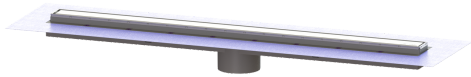

Opzetstuk Linearis Comfort L: 1150 mm, Systeem 125, WaD, K3

Artikel informatie

Artikel nr.: 48932M
GTIN: 4026092079089
Korting groep: 10

Voordelen

- Meer ontwerpmogelijkheden met omkeerbaar rvs-rooster
- Hoogste brandbeveiligingsstandaarden
- Lage inbouwdiepte

Beschrijving

Het opzetstuk Linearis Comfort kan worden gecombineerd met een basiselement van het modulaire KESSEL-systeem 125 voor lijnafwatering binnen.

Uitvoering	
Systeem:	125
Opening voor doorsijpelend water:	open
Afdichting van het opzetstuk:	voorgemonteerd dichtingsmanchet (WaD) volgens DIN 18534
Waterinwerkingsklasse conform DIN 18534-1 (tot inclusief):	W3-I
Waterslothoogte:	50 mm
Afvoercapaciteit (l/s) bij 10 mmwk:	1,1
Afvoercapaciteit (l/s) bij 0 mmwk:	1 mm
Algemene karakteristieken	
Nominale breedte (DN):	125
Uitwendige diameter (DA):	125 mm
ATEX:	nee
Stankslot:	inclusief
Afmetingen	
Netto gewicht:	4,55 kg
Bruto gewicht:	5,26 kg
Lengte buitenmaat:	1215 mm
Inbouwdiepte:	80 - 140 mm
Breedte:	243 mm
Hoogte:	107 mm
Lengte verpakking:	1280 mm
Breedte verpakking:	260 mm
Hoogte verpakking:	130 mm

Afdekkingskarakteristieken

Soort afdekking:	Afdekking rvs
Afdekkingsmateriaal:	rvs 14301
Afdekking kleur:	zilver
Oppervlak:	Geborsteld rvs
Framemateriaal:	rvs 14301
Vergrendeling:	vergrendelbaar
Belastingsklasse:	K 3 (EN 1253-1)
Roosterdesign:	optioneel betegelbaar
Framebreedte:	66 mm
Framelengte:	1150 mm
Form opzetstuk:	hoekig
Materiaal opzetstuk:	ABS