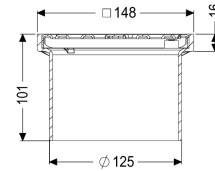

## Opzetstuk Sleufrooster, rvs 304, 150 x 150 mm, K3

#### Afmetingen

Netto gewicht: 0,49 kg  
Bruto gewicht: 0,56 kg  
Hoogte: 100 mm  
Lengte verpakking: 218 mm  
Breedte verpakking: 218 mm  
Hoogte verpakking: 120 mm