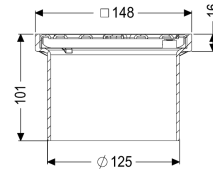

## Opzetstuk Sleufrooster, rvs 304, 150 x 150 mm, K3

#### Afmetingen

Netto gewicht: 0,49 kg  
Bruto gewicht: 0,56 kg  
Hoogte: 100 mm  
Lengte verpakking: 218 mm  
Breedte verpakking: 218 mm  
Hoogte verpakking: 120 mm

Belastingsklasse:	K 3 (EN 1253-1)
Framebreedte:	150 mm
Framelengte:	150 mm
Form opzetstuk:	hoekig
Materiaal opzetstuk:	ABS