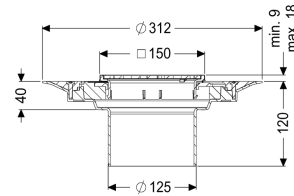

Opzetstuk Variofix Sleufrooster, rvs 304, K3

Artikel informatie

Artikel nr.: 48963
 GTIN: 4026092004647
 Korting groep: 10

Voordelen

- Keuze uit verschillende afdekkingen
- Inclusief dichtingsmanchet

Beschrijving

Het opzetstuk kan worden gecombineerd met een basiselement van het modulaire KESSEL-systeem voor puntafwatering binnen.

Uitvoering

Systeem:	125
Afdichting:	Afdichting
Afdichting van het opzetstuk:	voor verlijmbare bijgeleverde dichtingsmanchet (bd) volgens DIN 18534
Waterinwerkingsklasse conform DIN 18534-1 (tot inclusief):	W3-I

Algemene karakteristieken

ATEX:	nee
-------	-----

Afmetingen

In hoogte verstelbaar:	10 - 18 mm
Netto gewicht:	1,78 kg
Bruto gewicht:	1,96 kg
Diameter:	312 mm
Soort hoogteverstelling:	telescopisch opzetstuk
Hoogte:	120 mm
Lengte verpakking:	390 mm
Breedte verpakking:	190 mm
Hoogte verpakking:	310 mm

Afdekkingskarakteristieken

Soort afdekking:	Sleufrooster
Afdekkingsmateriaal:	rvs 14301
Afdekking kleur:	zilver
Oppervlak:	Gepolijst rvs
Framemateriaal:	rvs 14301
Vergrendeling:	geschroefd
Belastingsklasse:	K 3 (EN 1253-1)
Roosterdesign:	Kessel
Framebreedte:	150 mm
Framelengte:	150 mm
Opzetstuk:	verstelbaar in drie dimensies
Form opzetstuk:	hoekig
Materiaal opzetstuk:	ABS