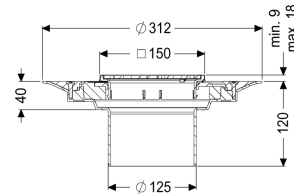

Opzetstuk Variofix Sleufrooster, rvs 304, K3

Artikel informatie

Artikel nr.: 48963
 GTIN: 4026092004647
 Korting groep: 10

Voordelen

- Keuze uit verschillende afdekkingen
- Inclusief dichtingsmanchet

Beschrijving

Het opzetstuk kan worden gecombineerd met een basiselement van het modulaire KESSEL-systeem voor puntafwatering binnen.

Uitvoering

Systeem:	125
Afdichting:	Afdichting
Afdichting van het opzetstuk:	voor verlijmbare bijgeleverde dichtingsmanchet (bd) volgens DIN 18534
Waterinwerkingsklasse conform DIN 18534-1 (tot inclusief):	W3-I

Afmetingen

In hoogte verstelbaar:	10 - 18 mm
Netto gewicht:	1,78 kg
Bruto gewicht:	1,96 kg
Diameter:	312 mm
Soort hoogteverstelling:	telescopisch opzetstuk
Hoogte:	120 mm
Lengte verpakking:	390 mm
Breedte verpakking:	190 mm
Hoogte verpakking:	310 mm

Afdekkingskarakteristieken

Soort afdekking:	Sleufrooster
Afdekkingsmateriaal:	rvs 14301

Afdekking kleur:	zilver
Oppervlak:	Gepolijst rvs
Framemateriaal:	rvs 14301
Vergrendeling:	geschroefd
Belastingsklasse:	K 3 (EN 1253-1)
Roosterdesign:	Kessel
Framebreedte:	150 mm
Frame lengte:	150 mm
Opzetstuk:	verstelbaar in drie dimensies
Form opzetstuk:	hoekig
Materiaal opzetstuk:	ABS