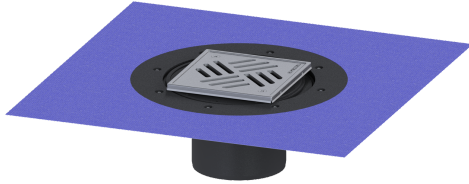

Opzetstuk Variofix Sleufrooster, rvs 304, K3

Artikel informatie

Artikel nr.: 48963
 GTIN: 4026092004647
 Korting groep: 10

Voordelen

- Keuze uit verschillende afdekkingen
- Inclusief dichtingsmanchet

Beschrijving

Het opzetstuk kan worden gecombineerd met een basiselement van het modulaire KESSEL-systeem voor puntafwatering binnen.

Uitvoering

Systeem:	125
Afdichting:	Afdichting
Afdichting van het opzetstuk:	voor verlijmbare bijgeleverde dichtingsmanchet (bd) volgens DIN 18534
Waterinwerkingsklasse conform DIN 18534-1 (tot inclusief):	W3-I

Afmetingen

In hoogte verstelbaar:	10 - 18 mm
Netto gewicht:	1,78 kg
Bruto gewicht:	1,96 kg
Diameter:	312 mm
Soort hoogteverstelling:	telescopisch opzetstuk
Hoogte:	120 mm
Lengte verpakking:	390 mm
Breedte verpakking:	190 mm
Hoogte verpakking:	310 mm

Afdekkingskarakteristieken

Soort afdekking:	Sleufrooster
Afdekkingsmateriaal:	rvs 14301

Afdekking kleur:	zilver
Oppervlak:	Gepolijst rvs
Framemateriaal:	rvs 14301
Vergrendeling:	geschroefd
Belastingsklasse:	K 3 (EN 1253-1)
Roosterdesign:	Kessel
Framebreedte:	150 mm
Frame lengte:	150 mm
Opzetstuk:	verstelbaar in drie dimensies
Form opzetstuk:	hoekig
Materiaal opzetstuk:	ABS