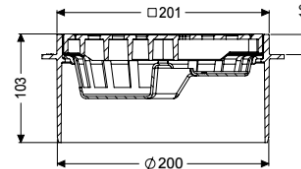

Opzetstuk Sleufrooster zwart, 200 x 200 mm, K3

Artikel informatie

Artikel nr.: 48964
GTIN: 4026092085486
Korting groep: 10

Voordelen

- Variabel met basiselementen te combineren

Beschrijving

Het opzetstuk kan worden gecombineerd met een basiselement van het modulaire KESSEL-systeem voor puntafwatering binnenshuis.

Uitvoering

Verwarming: zonder
Afdichting van het opzetstuk: aansluitrand

Afmetingen

Netto gewicht: 0,73 kg
Bruto gewicht: 0,93 kg
Hoogte: 102 mm
Lengte verpakking: 218 mm
Breedte verpakking: 218 mm
Hoogte verpakking: 120 mm

Afdekkingskarakteristieken

Soort afdekking: Sleufrooster
Afdekkingsmateriaal: ABS
Afdekking kleur: zwart
Belastingsklasse: K 3 (EN 1253-1)
Framebreedte: 200 mm
Framelengte: 200 mm
Form opzetstuk: hoekig
Materiaal opzetstuk: ABS