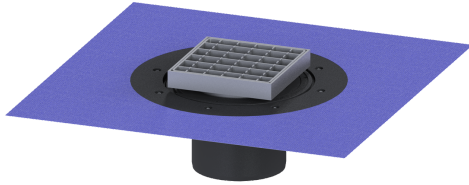

## Opzetstuk Variofix Rooster, rvs 304, L 15

### Beschrijving

Het opzetstuk kan worden gecombineerd met een basiselement van het modulaire KESSEL-systeem voor puntafwatering binnen.

Uitvoering

Afdichting:

Afdichting van het opzetstuk:

Waterinwerkingsklasse conform DIN 18534-1 (tot inclusief):

310 mm

Afdekkingskarakteristieken

Soort afdekking:	Rooster
Afdekkingsmateriaal:	rvs 14301
Afdekking kleur:	zilver
Oppervlak:	gebeitst
Framemateriaal:	rvs 14301
Vergrendeling:	ingelegd
Belastingsklasse:	L 15 (EN 1253-1)
Roosterdesign:	Cross
Framebreedte:	150 mm
Framelengte:	150 mm
Opzetstuk:	verstelbaar in drie dimensies
Form opzetstuk:	hoekig
Materiaal opzetstuk:	ABS
Maaswijdte:	23 x 23 mm