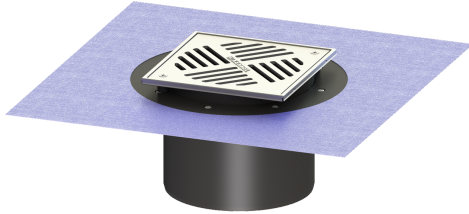

## Opzetstuk Variofix Systeem 200, sleufrooster, rvs, K3

### Beschrijving

Het opzetstuk Variofix is geschikt voor gebruik in combinatie met object- en badafvoeren en kan in hoogte en breedte aan de vloerbedekking worden aangepast. Inclusief bouwfaseafdekking.

#### Uitvoering

Systeem: 200  
Afdichting van het opzetstuk: voor verlijmbare bijgeleverde dichtingsmanchet (bd) volgens DIN 18534  
Waterinwerkingsklasse conform DIN 18534-1 (tot inclusief): W3-I