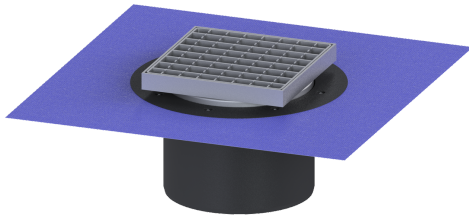

Opzetstuk Variofix Systeem 200, Rooster, rvs 304, L 15

Artikel informatie

Artikel nr.: 48969
 GTIN: 4026092005132
 Korting groep: 70

Voordelen

- Keuze uit verschillende afdekkingen
- Inclusief dichtingsmanchet

Beschrijving

Het opzetstuk kan worden gecombineerd met een basiselement van het modulaire KESSEL-systeem voor puntafwatering binnen.

Uitvoering

Systeem:	200
Afdichting van het opzetstuk:	voor verlijmbare bijgeleverde dichtingsmanchet (bd) volgens DIN 18534
Waterinwerkingsklasse conform DIN 18534-1 (tot inclusief):	W3-I

Afmetingen

In hoogte verstelbaar:	30 - 50 mm
Netto gewicht:	2,99 kg
Bruto gewicht:	3,72 kg
Diameter:	320 mm
Soort hoogteverstelling:	telescopisch opzetstuk
Hoogte:	150 mm
Lengte verpakking:	586 mm
Breedte verpakking:	386 mm
Hoogte verpakking:	400 mm

Afdekkingskarakteristieken

Soort afdekking:	Rooster
Afdekkingsmateriaal:	rvs 14301
Afdekking kleur:	zilver

Hoogte Afdekking:	28 mm
Oppervlak:	gebeitst
Vergrendeling:	ingelegd
Belastingsklasse:	L 15 (EN 1253-1)
Roosterdesign:	Cross
Framebreedte:	200 mm
Framelengte:	200 mm
Opzetstuk:	verstelbaar in drie dimensies
Form opzetstuk:	hoekig
Materiaal opzetstuk:	ABS
Maaswijdte:	23 x 23 mm