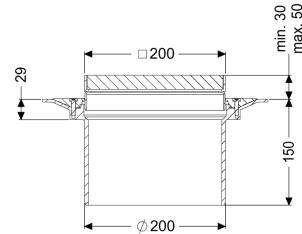

Beschrijving

Het opzetstuk kan worden gecombineerd met een basiselement van het modulaire KESSEL-systeem voor puntafwatering binnen.

Uitvoering

Systeem:	200
Afdichting van het opzetstuk:	voor verlijmbare bijgeleverde dichtingsmanchet (bd) volgens DIN 18534
Waterinwerkingsklasse conform DIN 18534-1 (tot inclusief):	W3-I

Afmetingen

In hoogte verstelbaar:	30 - 50 mm
Netto gewicht:	2,99 kg
Bruto gewicht:	3,72 kg
Diameter:	320 mm
Soort hoogteverstelling:	telescopisch opzetstuk
Hoogte:	150 mm
Lengte verpakking:	586 mm
Breedte verpakking:	386 mm
Hoogte verpakking:	400 mm

Afdekkingskarakteristieken

Soort afdekking:	Rooster
Afdekkingsmateriaal:	rvs 14301
Afdekking kleur:	zilver

Hoogte Afdekking:	28 mm
Oppervlak:	gebeitst
Vergrendeling:	ingelegd
Belastingsklasse:	L 15 (EN 1253-1)
Roosterdesign:	Cross
Framebreedte:	200 mm
Framelengte:	200 mm
Opzetstuk:	verstelbaar in drie dimensies
Form opzetstuk:	hoekig
Materiaal opzetstuk:	ABS
Maaswijdte:	23 x 23 mm