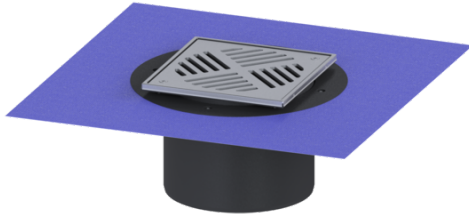

Opzetstuk Variofix Systeem 200, Sleufrooster, rvs 304, L 15

Artikel informatie

Artikel nr.: 48978
 GTIN: 4026092007990
 Korting groep: 70

Voordelen

- Keuze uit verschillende afdekkingen
- Inclusief dichtingsmanchet

Beschrijving

Het opzetstuk kan worden gecombineerd met een basiselement van het modulaire KESSEL-systeem voor puntafwatering binnen.

Uitvoering

Systeem:	200
Afdichting van het opzetstuk:	voor verlijmbare bijgeleverde dichtingsmanchet (bd) volgens DIN 18534
Waterinwerkingsklasse conform DIN 18534-1 (tot inclusief):	W3-I

Afmetingen

In hoogte verstelbaar:	12 - 25 mm
Netto gewicht:	2,22 kg
Bruto gewicht:	2,81 kg
Diameter:	320 mm
Soort hoogteverstelling:	telescopisch opzetstuk
Hoogte:	150 mm
Lengte verpakking:	360 mm
Breedte verpakking:	360 mm
Hoogte verpakking:	250 mm

Afdekkingskarakteristieken

Soort afdekking:	Sleufrooster
Afdekkingsmateriaal:	rvs 14301
Afdekking kleur:	zilver

Vergrendeling:	geschroefd
Belastingsklasse:	L 15 (EN 1253-1)
Roosterdesign:	Kessel
Antislipklasse:	R11 volgens DIN 51130; C volgens DIN 51097
Framebreedte:	200 mm
Framelengte:	200 mm
Opzetstuk:	verstelbaar in drie dimensies
Form opzetstuk:	hoekig
Materiaal opzetstuk:	ABS