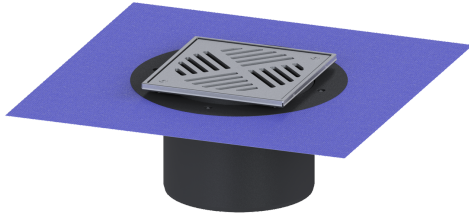

Opzetstuk Variofix Systeem 200, Sleufrooster, rvs 304, L 15

Artikel informatie

Artikel nr.: 48978
 GTIN: 4026092007990
 Korting groep: 70

Voordelen

- Keuze uit verschillende afdekkingen
- Inclusief dichtingsmanchet

Beschrijving

Het opzetstuk kan worden gecombineerd met een basiselement van het modulaire KESSEL-systeem voor puntafwatering binnen.

Uitvoering

Systeem:	200
Afdichting van het opzetstuk:	voor verlijmbare bijgeleverde dichtingsmanchet (bd) volgens DIN 18534
Waterinwerkingsklasse conform DIN 18534-1 (tot inclusief):	W3-I

Afmetingen

In hoogte verstelbaar:	12 - 25 mm
Netto gewicht:	2,22 kg
Bruto gewicht:	2,81 kg
Diameter:	320 mm
Soort hoogteverstelling:	telescopisch opzetstuk
Hoogte:	150 mm
Lengte verpakking:	360 mm
Breedte verpakking:	360 mm
Hoogte verpakking:	250 mm

Afdekkingskarakteristieken

Soort afdekking:	Sleufrooster
Afdekkingsmateriaal:	rvs 14301
Afdekking kleur:	zilver

Vergrendeling:	geschroefd
Belastingsklasse:	L 15 (EN 1253-1)
Roosterdesign:	Kessel
Antislipklasse:	R11 volgens DIN 51130; C volgens DIN 51097
Framebreedte:	200 mm
Framelengte:	200 mm
Opzetstuk:	verstelbaar in drie dimensies
Form opzetstuk:	hoekig
Materiaal opzetstuk:	ABS