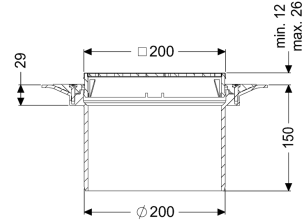

Opzetstuk Variofix Systeem 200, Sleufrooster, rvs 304, L 15

Artikel informatie

Artikel nr.: 48978
GTIN: 4026092007990
Korting groep: 70

Voordelen

- Keuze uit verschillende afdekkingen
- Inclusief dichtingsmanchet

Beschrijving

Het opzetstuk kan worden gecombineerd met een basiselement van het modulaire KESSEL-systeem voor puntafwatering binnen.

Uitvoering

Systeem:	200
Afdichting van het opzetstuk:	voor verlijmbare bijgeleverde dichtingsmanchet (bd) volgens DIN 18534
Waterinwerkingsklasse conform DIN 18534-1 (tot inclusief):	W3-I

Algemene karakteristieken

ATEX:	nee

Afmetingen

In hoogte verstelbaar:	12 - 25 mm
Netto gewicht:	2,22 kg
Bruto gewicht:	2,81 kg
Diameter:	320 mm
Soort hoogteverstelling:	telescopisch opzetstuk
Hoogte:	150 mm
Lengte verpakking:	360 mm
Breedte verpakking:	360 mm
Hoogte verpakking:	250 mm

Afdekkingskarakteristieken