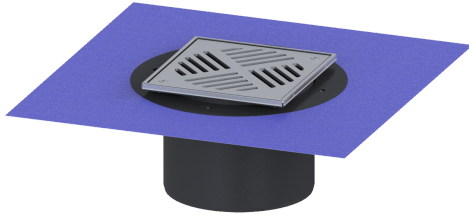

## Opzetstuk Variofix Systeem 200, Sleufrooster, rvs 304, L 15

### Beschrijving

Het opzetstuk kan worden gecombineerd met een basiselement van het modulaire KESSEL-systeem voor puntafwatering binnen.

#### Afmetingen

In hoogte verstelbaar:	12 - 25 mm
Netto gewicht:	2,22 kg
Bruto gewicht:	2,81 kg
Diameter:	320 mm
Soort hoogteverstelling:	telescopisch opzetstuk
Hoogte:	150 mm
Lengte verpakking:	360 mm
Breedte verpakking:	360 mm
Hoogte verpakking:	250 mm

#### Afdekkingskarakteristieken

Soort afdekking:	Sleufrooster
Afdekkingsmateriaal:	rvs 14301
Afdekking kleur:	zilver
Vergrendeling:	geschroefd
Belastingsklasse:	L 15 (EN 1253-1)
Roosterdesign:	Kessel
Antislipklasse:	R11 volgens DIN 51130; C volgens DIN 51097
Framebreedte:	200 mm
Framelengte:	200 mm
Opzetstuk:	verstelbaar in drie dimensies
Form opzetstuk:	hoekig
Materiaal opzetstuk:	ABS