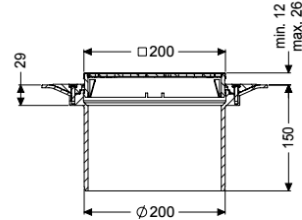

Opzetstuk Variofix Systeem 200, Sleufrooster, rvs 304, L 15

Artikel informatie

Artikel nr.: 48978
GTIN: 4026092007990
Korting groep: 70

Voordelen

- Keuze uit verschillende afdekkingen
- Inclusief dichtingsmanchet

Beschrijving

Het opzetstuk kan worden gecombineerd met een basiselement van het modulaire KESSEL-systeem voor puntafwatering binnen.

Uitvoering

Systeem:	200
Afdichting van het opzetstuk:	voor verlijmbare bijgeleverde dichtingsmanchet (bd) volgens DIN 18534
Waterinwerkingsklasse conform DIN 18534-1 (tot inclusief):	W3-I

Afmetingen

In hoogte verstelbaar:	12 - 25 mm
Netto gewicht:	2,22 kg
Bruto gewicht:	2,81 kg
Diameter:	320 mm
Soort hoogteverstelling:	telescopisch opzetstuk
Hoogte:	150 mm
Lengte verpakking:	360 mm
Breedte verpakking:	360 mm
Hoogte verpakking:	250 mm

Afdekkingskarakteristieken

Soort afdekking:	Sleufrooster
Afdekkingsmateriaal:	rvs 14301
Afdekking kleur:	zilver