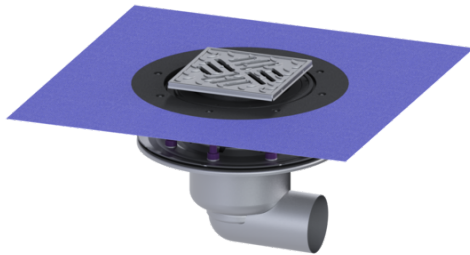

Vloerafvoer Ferrofix persafd.fl. DN 70, horiz., comp.afd., sleufrooster

Artikel informatie

Artikel nr.: 54200.52
 GTIN: 4026092056325
 Korting groep: 70

Voordelen

- Gemaakt van bijzonder hygiënisch en mechanisch sterk belastbaar rvs
- Hoge afvoercapaciteit

Beschrijving

De verdiepings-/vloerafvoer Ferrofix van rvs is bedoeld voor puntafwatering en is uitgerust met een persafdichtingsflens, een uitneembaar stankslot van rvs, een afdichting en een bouwphaseafdekking. De persafdichtingsflens met bouten en moeren van rvs is bedoeld voor het inklemmen of vastlassen van stroken bitumen of polymeerbitumen, maar ook afdichtingsstroken van kunststof en elastomeren. Voor waterdichte afdichtingen mogen alleen door de fabrikant gecontroleerde afdichtingsstroken worden gebruikt. De uitloopaansluiting is geschikt voor het aansluiten van SML-pijpen. Met aansluitmogelijkheid voor aarding.

Afmetingen

In hoogte verstelbaar:	10 - 18 mm
Netto gewicht:	4,43 kg
Bruto gewicht:	5,42 kg
Soort hoogteverstelling:	telescopisch opzetstuk
Lengte:	273 mm
Breedte:	273 mm
Lengte verpakking:	586 mm
Breedte verpakking:	386 mm
Hoogte verpakking:	400 mm
Reservoir/basiselement	
Aantal afvoeren:	1
Materiaal afvoerelement:	rvs 14301
Uitvoering aansluiting:	zijwaarts
Afdekkingskarakteristieken	
Soort afdekking:	Sleufrooster
Afdekkingsmateriaal:	rvs 14301
Breedte Afdekking:	138 mm
Lengte Afdekking:	138 mm
Oppervlak:	Gepolijst rvs
Vergrendeling:	geschroefd
Belastingsklasse:	L 15 (EN 1253-1)
Antislipklasse:	R11 volgens DIN 51130; C volgens DIN 51097
Framebreedte:	150 mm
Framelengte:	150 mm
Opzetstuk:	verstelbaar in drie dimensies
Form opzetstuk:	hoekig
Materiaal opzetstuk:	ABS