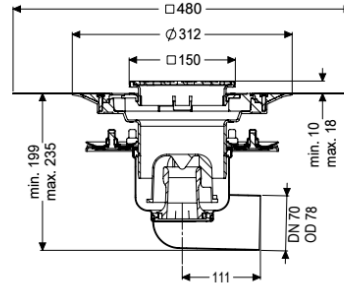

Vloerafvoer Ferrofix persafd.fl. DN 70, horiz., comp.afd., sleufrooster

Artikel informatie

Artikel nr.: 54200.52
GTIN: 4026092056325
Korting groep: 70

Voordelen

- Gemaakt van bijzonder hygiënisch en mechanisch sterk belastbaar rvs
- Hoge afvoercapaciteit

Beschrijving

De verdiepings-/vloerafvoer Ferrofix van rvs is bedoeld voor puntafwatering en is uitgerust met een persafdichtingsflens, een uitneembaar stankslot van rvs, een afdichting en een bouwphaseafdekking. De persafdichtingsflens met bouten en moeren van rvs is bedoeld voor het inklemmen of vastlassen van stroken bitumen of polymeerbitumen, maar ook afdichtingsstroken van kunststof en elastomeren. Voor waterdichte afdichtingen mogen alleen door de fabrikant gecontroleerde afdichtingsstroken worden gebruikt. De uitloopaansluiting is geschikt voor het aansluiten van SML-pijpen. Met aansluitmogelijkheid voor aarding.

Uitvoering

Systeem:	125
Afdichting van het opzetstuk:	voor verlijmbare bijgeleverde dichtingsmanchet (bd) volgens DIN 18534
Afdichting van het basiselement:	Persafdichtingsflens (geschikt voor de toepassing van waterdichte afdichtingen)
Waterslothoogte:	50 mm
Algemene karakteristieken	
Norm:	EN 1253-1
Nominale breedte (DN):	70
Uitwendige diameter (DA):	78 mm
ATEX:	nee
Stankslot:	inclusief

Afmetingen