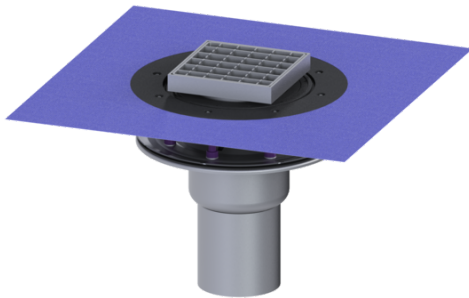

## Vloerafvoer Ferrofix persafd.fl. DN 100, verticaal, Comp.afd., Rooster

### Beschrijving

De verdieplings-/vloerafvoer Ferrofix van rvs is bedoeld voor puntafwatering en is uitgerust met een persafdichtingsflens, een uitneembaar stankslot van rvs, een afdichting en een bouwphaseafdekking. De persafdichtingsflens met bouten en moeren van rvs is bedoeld voor het inklemmen of vastlassen van stroken bitumen of polymeerbitumen, maar ook afdichtingsstroken van kunststof en elastomeren. Voor waterdichte afdichtingen mogen alleen door de fabrikant gecontroleerde afdichtingsstroken worden gebruikt. De uitloopaansluiting is geschikt voor het aansluiten van SML-pijpen. Met aansluitmogelijkheid voor aarding.

#### Uitvoering

Systeem:	125
Afdichting van het opzetstuk:	voor verlijmbare bijgeleverde dichtingsmanchet (bd) volgens DIN 18534
Afdichting van het basiselement:	Persafdichtingsflens (geschikt voor de toepassing van waterdichte afdichtingen)
Waterslothoogte:	50 mm

**Reservoir/basiselement**

Aantal afvoeren:	1
Materiaal afvoerelement:	rvs 14301
Uitvoering aansluiting:	verticaal

**Afdekkingskarakteristieken**

Soort afdekking:	Rooster
Afdekkingsmateriaal:	rvs 14301
Breedte Afdekking:	138 mm
Lengte Afdekking:	138 mm
Oppervlak:	gebeitst
Vergrendeling:	onvergrendeld
Belastingsklasse:	L 15 (EN 1253-1)
Framebreedte:	150 mm
Framelengte:	150 mm
Opzetstuk:	verstelbaar in drie dimensies
Form opzetstuk:	hoekig
Materiaal opzetstuk:	ABS