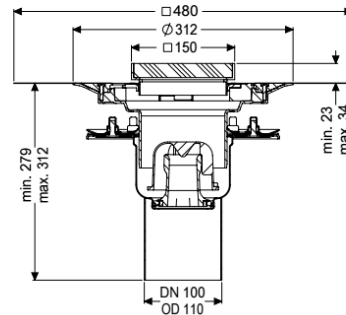

Vloerafvoer Ferrofix persafd.fl. DN 100, verticaal, Comp.afd., Rooster

Artikel informatie

Artikel nr.: 54230.21
GTIN: 4026092056431
Korting groep: 70

Voordelen

- Gemaakt van bijzonder hygiënisch en mechanisch sterk belastbaar rvs
- Hoge afvoercapaciteit

Beschrijving

De verdieplings-/vloerafvoer Ferrofix van rvs is bedoeld voor puntafwatering en is uitgerust met een persafdichtingsflens, een uitneembaar stankslot van rvs, een afdichting en een bouwphaseafdekking. De persafdichtingsflens met bouten en moeren van rvs is bedoeld voor het inklemmen of vastlassen van stroken bitumen of polymeerbitumen, maar ook afdichtingsstroken van kunststof en elastomeren. Voor waterdichte afdichtingen mogen alleen door de fabrikant gecontroleerde afdichtingsstroken worden gebruikt. De uitloopaansluiting is geschikt voor het aansluiten van SML-pijpen. Met aansluitmogelijkheid voor aarding.

Uitvoering

Systeem:	125
Afdichting van het opzetstuk:	voor verlijmbare bijgeleverde dichtingsmanchet (bd) volgens DIN 18534
Afdichting van het basiselement:	Persafdichtingsflens (geschikt voor de toepassing van waterdichte afdichtingen)
Waterslothoogte:	50 mm

Algemene karakteristieken

Norm:	EN 1253-1
Nominale breedte (DN):	100
Uitwendige diameter (DA):	110 mm
Toelating:	Z-19.53-2414,Z-19.17-1719
ATEX:	nee
Stankslot:	inclusief