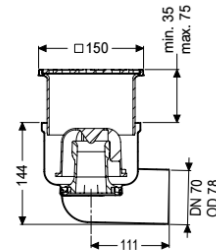

Verdiepings-/vloerafvoer Ferrofix DN 70, horizontaal, Sleufrooster

Artikel informatie

Artikel nr.: 54400.61
GTIN: 4026092056523
Korting groep: 70

Voordelen

- Gemaakt van bijzonder hygiënisch en mechanisch sterk belastbaar rvs
- Hoge afvoercapaciteit

Beschrijving

De verdiepings-/vloerafvoer Ferrofix van rvs is bedoeld voor puntafwatering en is uitgerust met een uitneembaar stankslot van rvs, een afdichting en een bouwphaseafdekking. De uitloopaansluiting is geschikt voor het aansluiten van SML-pijpen.

Uitvoering

Systeem:	125
Afdichting van het opzetstuk:	aansluitrand
Afdichting van het basiselement:	aansluitrand
Waterslotheogte:	50 mm

Algemene karakteristieken

Norm:	EN 1253-1
Nominale breedte (DN):	70
Uitwendige diameter (DA):	78 mm

Afmetingen

Netto gewicht:	2,04 kg
Bruto gewicht:	2,41 kg
Soort hoogter verstelling:	telescopisch opzetstuk
Lengte:	181 mm
Breedte:	142 mm
Lengte verpakking:	390 mm
Breedte verpakking:	190 mm
Hoogte verpakking:	310 mm