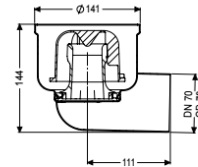

Basiselement Ferrofix Sys 125, DN 70, Uitloop horizontaal

Artikel informatie

Artikel nr.: 54400
GTIN: 4026092053614
Korting groep: 70

Voordelen

- Gemaakt van bijzonder hygiënisch en mechanisch sterk belastbaar rvs
- Kan met verschillende opzetstukken worden gecombineerd

Beschrijving

Het basiselement Ferrofix van rvs is in combinatie met een Systeem 125-opzetstuk bedoeld voor puntafwatering en is uitgerust met een uitneembaar stankslot en een bouwfasaafdekking. De uitloopaansluiting is geschikt voor het aansluiten van SML-pijpen.

Uitvoering

Systeem:	125
Afdichting van het basiselement:	aansluitrand
Waterslothoogte:	50 mm

Algemene karakteristieken

Norm:	EN 1253-1
Nominale wijdte (DN):	70
Uitwendige diameter (DA):	78 mm

Afmetingen

Netto gewicht:	1,07 kg
Bruto gewicht:	1,07 kg
Lengte:	181 mm
Breedte:	142 mm
Hoogte:	145 mm
Lengte verpakking:	200 mm
Breedte verpakking:	200 mm
Hoogte verpakking:	175 mm

Reservoir/basiselement	
Aantal afvoeren:	1
Materiaal afvoerelement:	rvs 14301
Uitvoering aansluiting:	zijwaarts
Afdekkingskarakteristieken	
Stankslot:	inclusief