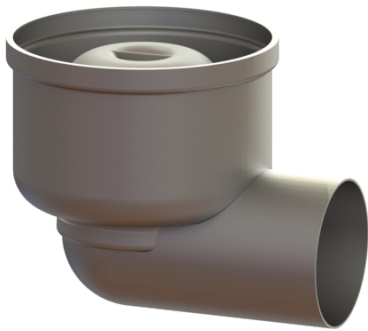

Basiselement Ferrofix Sys 125, DN 70, Uitloop horizontaal

Artikel informatie

Artikel nr.: 54400
GTIN: 4026092053614
Korting groep: 70

Voordelen

- Gemaakt van bijzonder hygiënisch en mechanisch sterk belastbaar rvs
- Kan met verschillende opzetstukken worden gecombineerd

Beschrijving

Het basiselement Ferrofix van rvs is in combinatie met een Systeem 125-opzetstuk bedoeld voor puntafwatering en is uitgerust met een uitneembaar stankslot en een bouwfasaafdekking. De uitloopaansluiting is geschikt voor het aansluiten van SML-pijpen.

Uitvoering

Systeem:	125
Afdichting van het basiselement:	aansluitrand
Waterslothoogte:	50 mm

Algemene karakteristieken

Norm:	EN 1253-1
Nominale wijdte (DN):	70
Uitwendige diameter (DA):	78 mm

Afmetingen

Netto gewicht:	1,07 kg
Bruto gewicht:	1,07 kg
Lengte:	181 mm
Breedte:	142 mm
Hoogte:	145 mm
Lengte verpakking:	200 mm
Breedte verpakking:	200 mm
Hoogte verpakking:	175 mm

Reservoir/basiselement	
Aantal afvoeren:	1
Materiaal afvoerelement:	rvs 14301
Uitvoering aansluiting:	zijwaarts
Afdekkingskarakteristieken	
Stankslot:	inclusief