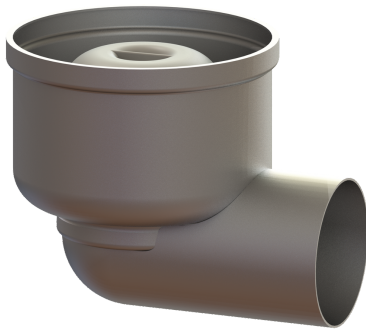

Basiselement Ferrofix Sys 125, DN 70, Uitloop horizontaal

Artikel informatie

Artikel nr.: 54400
GTIN: 4026092053614
Korting groep: 70

Voordelen

- Gemaakt van bijzonder hygiënisch en mechanisch sterk belastbaar rvs
- Kan met verschillende opzetstukken worden gecombineerd

Beschrijving

Het basiselement Ferrofix van rvs is in combinatie met een Systeem 125-opzetstuk bedoeld voor puntafwatering en is uitgerust met een uitneembaar stankslot en een bouwfasaafdekking. De uitloopaansluiting is geschikt voor het aansluiten van SML-pijpen.

Uitvoering

Systeem:	125
Afdichting van het basiselement:	aansluitrand
Waterslothoogte:	50 mm

Algemene karakteristieken

Norm:	EN 1253-1
Nominale breedte (DN):	70
Uitwendige diameter (DA):	78 mm
Stankslot:	inclusief

Afmetingen

Netto gewicht:	1,07 kg
Bruto gewicht:	1,07 kg
Lengte:	181 mm
Breedte:	142 mm
Hoogte:	145 mm
Lengte verpakking:	200 mm
Breedte verpakking:	200 mm

Hoogte verpakking:	175 mm
Reservoir/basiselement	
Aantal afvoeren:	1
Materiaal afvoerelement:	rvs 14301
Uitvoering aansluiting:	zijwaarts