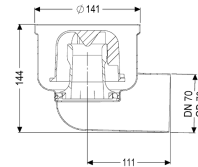

Basiselement Ferrofix Sys 125, DN 70, Uitloop horizontaal

Artikel informatie

Artikel nr.: 54400
GTIN: 4026092053614
Korting groep: 70

Voordelen

- Gemaakt van bijzonder hygiënisch en mechanisch sterk belastbaar rvs
- Kan met verschillende opzetstukken worden gecombineerd

Beschrijving

Het basiselement Ferrofix van rvs is in combinatie met een Systeem 125-opzetstuk bedoeld voor puntafwatering en is uitgerust met een uitneembaar stankslot en een bouwfasaafdekking. De uitloopaansluiting is geschikt voor het aansluiten van SML-pijpen.

Uitvoering

Systeem:	125
Afdichting van het basiselement:	aansluitrand
Waterslothoogte:	50 mm

Algemene karakteristieken

Norm:	EN 1253-1
Nominale breedte (DN):	70
Uitwendige diameter (DA):	78 mm
Stankslot:	inclusief

Afmetingen

Netto gewicht:	1,07 kg
Bruto gewicht:	1,07 kg
Lengte:	181 mm
Breedte:	142 mm
Hoogte:	145 mm
Lengte verpakking:	200 mm
Breedte verpakking:	200 mm

Hoogte verpakking:	175 mm
Reservoir/basiselement	
Aantal afvoeren:	1
Materiaal afvoerelement:	rvs 14301
Uitvoering aansluiting:	zijwaarts