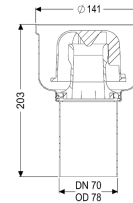

Basiselement Ferrofix Sys 125, DN 70, Onder-uitloop

Artikel informatie

Artikel nr.: 54410
GTIN: 4026092053638
Korting groep: 70

Voordelen

- Gemaakt van bijzonder hygiënisch en mechanisch sterk belastbaar rvs
- Kan met verschillende opzetstukken worden gecombineerd

Beschrijving

Het basiselement Ferrofix van rvs is in combinatie met een Systeem 125-opzetstuk bedoeld voor puntafwatering en is uitgerust met een uitneembaar stankslot en een bouwfasaafdekking. De uitloopaansluiting is geschikt voor het aansluiten van SML-pijpen.

Uitvoering

Systeem: 125
Afdichting van het basiselement: aansluitrand
Waterslotheogte: 50 mm

Algemene karakteristieken

Norm: EN 1253-1
Nominale wijidte (DN): 70
Uitwendige diameter (DA): 78 mm
Toelating: Z-19.53-2414,Z-19.53-2414_V,Z-19.17-1719,Z-19.17-1719_V
Stankslot: inclusief

Afmetingen

Netto gewicht: 1,06 kg
Bruto gewicht: 1,22 kg
Lengte: 142 mm
Breedte: 142 mm
Hoogte: 204 mm

Lengte verpakking:	247 mm
Breedte verpakking:	247 mm
Hoogte verpakking:	180 mm
Reservoir/basiselement	
Aantal afvoeren:	1
Materiaal afvoerelement:	rvs 14301
Uitvoering aansluiting:	verticaal