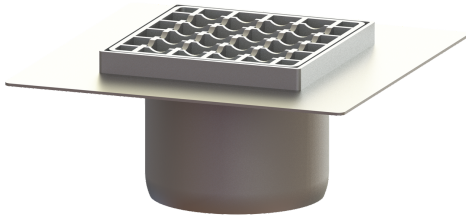

Opzetstuk Ferrofix Sys 125, Lijmfl., Rooster, 146 x 146 mm

Artikel informatie

Artikel nr.: 54915
GTIN: 4026092072462
Korting groep: 70

Voordelen

- Gemaakt van bijzonder hygiënisch en mechanisch sterk belastbaar rvs
- Variabel met basiselementen te combineren

Beschrijving

Het opzetstuk van rvs kan worden gecombineerd met een basiselement van het modulaire KESSEL-systeem 125 voor puntafwatering binnen. Het opzetstuk is geschikt voor dunne vloerbedekkingen (bijv. epoxyhars) en heeft rondom een lijmrand (15 mm diep en 50 mm naar buiten afgekant).

Uitvoering

Systeem: 125
Aanwijzing inbouwdiepte: Voor belastingsklasse M 125, shimming ter plaatse noodzakelijk
Afdichting van het opzetstuk: Lijmflens (geschikt voor tegengaan van vochtpenetratie)

Algemene karakteristieken

ATEX: nee

Afmetingen

Netto gewicht: 2,7 kg
Bruto gewicht: 2,86 kg
Lengte: 246 mm
Breedte: 246 mm
Hoogte: 100 mm
Lengte verpakking: 247 mm
Breedte verpakking: 247 mm
Hoogte verpakking: 180 mm

Afdekkingskarakteristieken