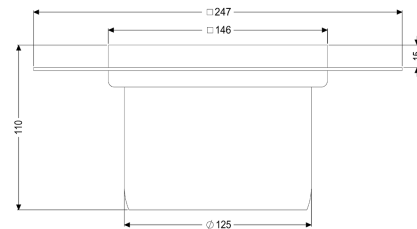

Opzetstuk Ferrofix Sys 125, Lijmfl., Rooster, 146 x 146 mm

Artikel informatie

Artikel nr.: 54915
GTIN: 4026092072462
Korting groep: 70

Voordelen

- Gemaakt van bijzonder hygiënisch en mechanisch sterk belastbaar rvs
- Variabel met basiselementen te combineren

Beschrijving

Het opzetstuk van rvs kan worden gecombineerd met een basiselement van het modulaire KESSEL-systeem 125 voor puntafwatering binnen. Het opzetstuk is geschikt voor dunne vloerbedekkingen (bijv. epoxyhars) en heeft rondom een lijmrand (15 mm diep en 50 mm naar buiten afgekant).

ATEX: nee

Afmetingen

Netto gewicht: 2,7 kg
Bruto gewicht: 2,86 kg
Lengte: 246 mm
Breedte: 246 mm
Hoogte: 100 mm
Lengte verpakking: 247 mm
Breedte verpakking: 247 mm
Hoogte verpakking: 180 mm

Afdekkingskarakteristieken

Soort afdekking:	Rooster
Afdekkingsmateriaal:	rvs 14301
Hoogte Afdekking:	15 mm
Oppervlak:	gebeitst
Vergrendeling:	onvergrendeld
Belastingsklasse:	L 15 / M 125 (EN 1253-1)
Framebreedte:	146 mm
Framelengte:	146 mm
Form opzetstuk:	hoekig
Materiaal opzetstuk:	rvs 14301
Maaswijdte:	23 x 23 mm