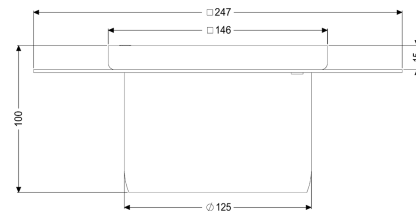

Opzetstuk Ferrofix Sys 125, Lijmfl., Sleufr., 146 x 146 mm

Artikel informatie

Artikel nr.: 54919
GTIN: 4026092072424
Korting groep: 70

Voordelen

- Gemaakt van bijzonder hygiënisch en mechanisch sterk belastbaar rvs
- Variabel met basiselementen te combineren

Beschrijving

Het opzetstuk van rvs kan worden gecombineerd met een basiselement van het modulaire KESSEL-systeem 125 voor puntafwatering binnen. Het opzetstuk is geschikt voor dunne vloerbedekkingen (bijv. epoxyhars) en heeft rondom een lijmrand (15 mm diep en 50 mm naar buiten afgekant).

Uitvoering

Systeem: 125
Afdichting van het opzetstuk: Lijmflens (geschikt voor tegengaan van vochtpenetratie)

Algemene karakteristieken

ATEX: nee

Afmetingen

Netto gewicht: 2,09 kg
Bruto gewicht: 2,09 kg
Lengte: 246 mm
Breedte: 246 mm
Hoogte: 100 mm
Lengte verpakking: 210 mm
Breedte verpakking: 164 mm
Hoogte verpakking: 365 mm

Afdekkingskarakteristieken

Soort afdekking: Sleufrooster

Afdekkingsmateriaal:	rvs 14301
Hoogte Afdekking:	15 mm
Oppervlak:	Gepolijst rvs
Vergrendeling:	geschroefd
Belastingsklasse:	K 3 (EN 1253-1)
Framebreedte:	146 mm
Framelengte:	146 mm
Form opzetstuk:	hoekig
Materiaal opzetstuk:	rvs 14301