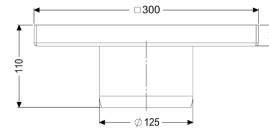

Opzetstuk Ferrofix zonder lijmflens, 300 x 300 mm, Rooster

Artikel informatie

Artikel nr.: 54926
GTIN: 4026092099919
Korting groep: 70

Voordelen

- Gemaakt van bijzonder hygiënisch en mechanisch sterk belastbaar rvs
- Variabel met basiselementen te combineren

Beschrijving

Het opzetstuk van rvs kan worden gecombineerd met een basiselement van het modulaire KESSEL-systeem 125 voor puntafwatering binnen.

Uitvoering	
Systeem:	125
Aanwijzing inbouwdiepte:	Voor belastingsklasse M 125, shimming ter plaatse noodzakelijk
Afdichting van het opzetstuk:	aansluitrand
Algemene karakteristieken	
Norm:	EN 1253-1
ATEX:	nee
Afmetingen	
Netto gewicht:	6,32 kg
Bruto gewicht:	6,67 kg
Lengte:	300 mm
Breedte:	300 mm
Hoogte:	110 mm
Lengte verpakking:	390 mm
Breedte verpakking:	190 mm
Hoogte verpakking:	310 mm
Afdekkingskarakteristieken	
Soort afdekking:	Rooster

Afdekkingsmateriaal:	rvs 14301
Hoogte Afdekking:	25 mm
Oppervlak:	gebeitst
Vergrendeling:	ingelegd
Belastingsklasse:	L 15 / M 125 (EN 1253-1)
Form opzetstuk:	hoekig
Materiaal opzetstuk:	rvs 14301
Maaswijdte:	23 x 23 mm