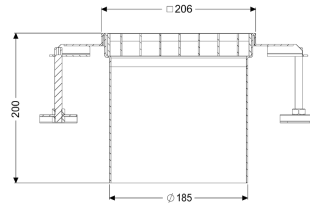

## Opzetstuk Ferrofix Lijmfl. h: 15mm, 206x206mm, rooster, L15

### Beschrijving

Het opzetstuk van rvs kan worden gecombineerd met een basiselement van het modulaire KESSEL-systeem 185 voor puntafwatering binnen. Het opzetstuk is geschikt voor dunne vloerbedekkingen (bijv. epoxyhars) en heeft rondom een lijmrand (15 mm diep en 50 mm naar buiten afgekant).

#### Afmetingen

Lengte: 206 mm  
 Breedte: 206 mm  
 Hoogte: 200 mm