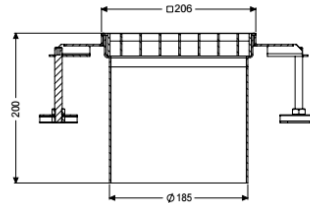

## Opzetstuk Ferrofix Lijmfl. h: 15mm, 206x206mm, rooster, M125

### Beschrijving

Het opzetstuk van rvs kan worden gecombineerd met een basiselement van het modulaire KESSEL-systeem 185 voor puntafwatering binnen. Het opzetstuk is geschikt voor dunne vloerbedekkingen (bijv. epoxyhars) en heeft rondom een lijmband (15 mm diep en 50 mm naar buiten afgekant).

#### Afmetingen

Lengte:	206 mm
Breedte:	206 mm
Hoogte:	200 mm