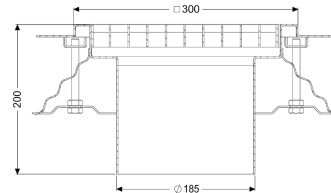

Opzetstuk Ferrofix Lijmfl. h: 15mm, 300x300mm, rooster, L15

Artikel informatie

Artikel nr.: 55131
 GTIN: 4026092107560
 Korting groep: 70

Voordelen

- Gemaakt van bijzonder hygiënisch en mechanisch sterk belastbaar rvs
- Variabel met basiselementen te combineren

Beschrijving

Het opzetstuk van rvs kan worden gecombineerd met een basiselement van het modulaire KESSEL-systeem 185 voor puntafwatering binnen. Het opzetstuk is geschikt voor dunne vloerbedekkingen (bijv. epoxyhars) en heeft rondom een lijmrand (15 mm diep en 50 mm naar buiten afgekant).

Uitvoering

Systeem: 185
 Afdichting van het opzetstuk: Lijmflens (geschikt voor tegengaan van vochtpenetratie)

Algemene karakteristieken

Norm: EN 1253-1

Afmetingen

Lengte: 300 mm
 Breedte: 300 mm
 Hoogte: 200 mm

Afdekkingskarakteristieken

Soort afdekking: Rooster
 Afdekkingsmateriaal: rvs 14301
 Hoogte Afdekking: 15 mm
 Vergrendeling: onvergrendeld
 Belastingsklasse: L 15 (EN 1253-1)
 Materiaal rooster: rvs V2A