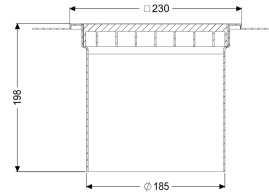

Opzetstuk Ferrofix Lijmflens h: 6mm,230x230mm,rooster,L 15

Artikel informatie

Artikel nr.: 55132
 GTIN: 4026092107577
 Korting groep: 70

Voordelen

- Gemaakt van bijzonder hygiënisch en mechanisch sterk belastbaar rvs
- Variabel met basiselementen te combineren

Beschrijving

Het opzetstuk van rvs kan worden gecombineerd met een basiselement van het modulaire KESSEL-systeem 185 voor puntafwatering binnen. Het opzetstuk is geschikt voor dunne vloerbedekkingen (bijv. epoxyhars) en heeft rondom een lijmrand (6 mm diep en 50 mm naar buiten afgekant).

Uitvoering

Systeem: 185
 Afdichting van het opzetstuk: Lijmflens (geschikt voor tegengaan van vochtpenetratie)

Algemene karakteristieken

Norm: EN 1253-1

Afmetingen

Netto gewicht: 5 kg
 Bruto gewicht: 5 kg
 Lengte: 230 mm
 Breedte: 230 mm
 Hoogte: 200 mm