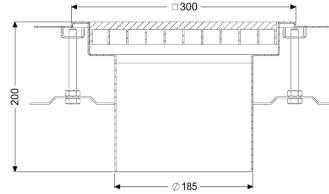

Opzetstuk Ferrofix Lijmflens h: 6mm, 300x300mm, rooster, L 15

Artikel informatie

Artikel nr.: 55133
GTIN: 4026092107584
Korting groep: 70

Voordelen

- Gemaakt van bijzonder hygiënisch en mechanisch sterk belastbaar rvs
- Variabel met basiselementen te combineren

Beschrijving

Het opzetstuk van rvs kan worden gecombineerd met een basiselement van het modulaire KESSEL-systeem 185 voor puntafwatering binnen. Het opzetstuk is geschikt voor dunne vloerbedekkingen (bijv. epoxyhars) en heeft rondom een lijmrand (6 mm diep en 50 mm naar buiten afgekant).

Uitvoering

Systeem: 185
Afdichting van het opzetstuk: Lijmflens (geschikt voor tegengaan van vochtpenetratie)

Algemene karakteristieken

Norm: EN 1253-1

Afmetingen

Lengte: 300 mm
Breedte: 300 mm
Hoogte: 200 mm