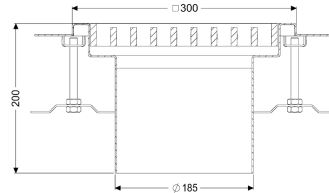

Opzetstuk Ferrofix Lijmfl. h:15mm, 300x300mm, inlegger, L15

Artikel informatie

Artikel nr.: 55137
GTIN: 4026092107621
Korting groep: 70

Voordelen

- Gemaakt van bijzonder hygiënisch en mechanisch sterk belastbaar rvs
- Variabel met basiselementen te combineren

Beschrijving

Het opzetstuk van rvs kan worden gecombineerd met een basiselement van het modulaire KESSEL-systeem 185 voor puntafwatering binnen. Het opzetstuk is geschikt voor dunne vloerbedekkingen (bijv. epoxyhars) en heeft rondom een lijmrand (15 mm diep en 50 mm naar buiten afgekant).

Uitvoering

Systeem: 185
Afdichting van het opzetstuk: Lijmflens (geschikt voor tegengaan van vochtpenetratie)

Algemene karakteristieken

Norm: EN 1253-1

Afmetingen

Lengte: 300 mm
Breedte: 300 mm
Hoogte: 200 mm

Afdekkingskarakteristieken

Soort afdekking: staafrooster
Afdekkingsmateriaal: rvs 14301
Hoogte Afdekking: 15 mm
Vergrendeling: onvergrendeld
Belastingsklasse: L 15 (EN 1253-1)
Materiaal rooster: rvs V2A