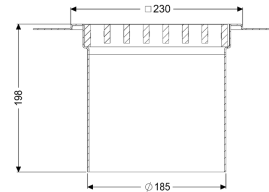

Opzetstuk Ferrofix Lijmflens h: 6mm, 230 x 230mm, incl. L 15

Artikel informatie

Artikel nr.: 55138
 GTIN: 4026092107638
 Korting groep: 70

Voordelen

- Gemaakt van bijzonder hygiënisch en mechanisch sterk belastbaar rvs
- Variabel met basiselementen te combineren

Beschrijving

Het opzetstuk van rvs kan worden gecombineerd met een basiselement van het modulaire KESSEL-systeem 185 voor puntafwatering binnen. Het opzetstuk is geschikt voor dunne vloerbedekkingen (bijv. epoxyhars) en heeft rondom een lijmrand (6 mm diep en 50 mm naar buiten afgekant).

Uitvoering

Systeem: 185
 Afdichting van het opzetstuk: Lijmflens (geschikt voor tegengaan van vochtpenetratie)

Algemene karakteristieken

Norm: EN 1253-1

Afmetingen

Lengte: 230 mm
 Breedte: 230 mm
 Hoogte: 200 mm

Afdekkingskarakteristieken

Soort afdekking: staafrooster
 Vergrendeling: onvergrendeld
 Belastingsklasse: L 15 (EN 1253-1)
 Materiaal rooster: rvs V2A
 Form opzetstuk: hoekig
 Materiaal opzetstuk: rvs 14301