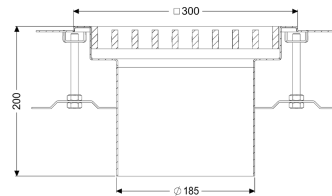

Opzetstuk Ferrofix Lijmflens h: 6mm, 300x300mm, inl., L 15

Artikel informatie

Artikel nr.: 55139
 GTIN: 4026092107645
 Korting groep: 70

Voordelen

- Gemaakt van bijzonder hygiënisch en mechanisch sterk belastbaar rvs
- Variabel met basiselementen te combineren

Beschrijving

Het opzetstuk van rvs kan worden gecombineerd met een basiselement van het modulaire KESSEL-systeem 185 voor puntafwatering binnen. Het opzetstuk is geschikt voor dunne vloerbedekkingen (bijv. epoxyhars) en heeft rondom een lijmrand (6 mm diep en 50 mm naar buiten afgekant).

Uitvoering

Systeem: 185
 Afdichting van het opzetstuk: Lijmflens (geschikt voor tegengaan van vochtpenetratie)

Algemene karakteristieken

Norm: EN 1253-1

Afmetingen

Lengte: 300 mm
 Breedte: 300 mm
 Hoogte: 200 mm