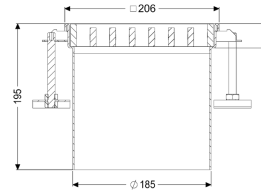

Opzetstuk Ferrofix z. lijmflens, 206x206mm, inlegger, L 15

Artikel informatie

Artikel nr.: 55140
 GTIN: 4026092107652
 Korting groep: 70

Voordelen

- Gemaakt van bijzonder hygiënisch en mechanisch sterk belastbaar rvs
- Variabel met basiselementen te combineren

Beschrijving

Het opzetstuk van rvs kan worden gecombineerd met een basiselement van het modulaire KESSEL-systeem 185 voor puntafwatering binnen.

Uitvoering

Systeem: 185

Algemene karakteristieken

Norm: EN 1253-1

Afmetingen

Lengte: 206 mm

Breedte: 206 mm

Hoogte: 200 mm

Afdekkingskarakteristieken

Soort afdekking: staafrooster

Afdekkingsmateriaal: rvs 14301

Belastingsklasse: L 15 (EN 1253-1)

Materiaal rooster: rvs V2A

Form opzetstuk: hoekig

Materiaal opzetstuk: rvs 14301

Rooster

Materiaal rooster: rvs V2A