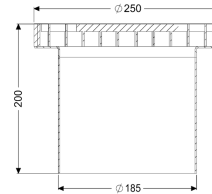

Opzetstuk Ferrofix z. lijmflens rond, 250 mm, rooster, L15

Artikel informatie

Artikel nr.: 55146
GTIN: 4026092107713
Korting groep: 70

Voordelen

- Gemaakt van bijzonder hygiënisch en mechanisch sterk belastbaar rvs
- Variabel met basiselementen te combineren

Beschrijving

Het opzetstuk van rvs kan worden gecombineerd met een basiselement van het modulaire KESSEL-systeem 185 voor puntafwatering binnen.

Uitvoering

Systeem: 185

Algemene karakteristieken

Norm: EN 1253-1

Afmetingen

Breedte: 250 mm

Hoogte: 200 mm

Afdekkingskarakteristieken

Soort afdekking: Rooster

Afdekkingsmateriaal: rvs 14301

Belastingsklasse: L 15 (EN 1253-1)

Materiaal rooster: rvs V2A

Form opzetstuk: rond

Materiaal opzetstuk: rvs 14301

Rooster

Materiaal rooster: rvs V2A