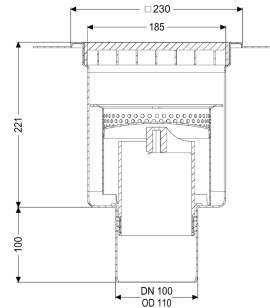

## Afvoer uit één deel Ferrofix, LF6 DN 100, vert. 230x230, rooster L15

### Beschrijving

De Ferrofix-vloerafvoer van rvs uit één deel voor systeem 185 is bedoeld voor puntafwatering en uitgerust met een uitneembaar stankslot, vuilvanger en rooster. De vloerafvoer is geschikt voor dunne vloerbedekkingen (bijv. epoxyhars) en heeft rondom een lijmrand (6 mm diep en 50 mm naar buiten afgekant). De afvoeraansluiting is geschikt voor het aansluiten van SML-pijpen. Met een afvoercapaciteit ■ 2,4 l/s bij 20 mm opstuwning.

Uitvoering	
Systeem:	185
Inhoud slibvang:	ja
Afdichting van het opzetstuk:	Lijmflens (geschikt voor tegengaan van vochtpenetratie)
Waterslothoogte:	50 mm
Afvoercapaciteit (l/s) bij 20 mmwk:	2,5
Uitloop:	verticaal
Algemene karakteristieken	
Materiaal:	rvs 14301
Uitloop:	verticaal
Lijmflenshoogte:	6 mm
Stankslot:	inclusief
Afmetingen	
Lengte:	230 mm
Breedte:	230 mm

Hoogte:	320 mm
Reservoir/basiselement	
Aantal afvoeren:	1
Nominale afvoerdiameter (DN):	100 mm
Afdekkingskarakteristieken	
Soort afdekking:	Rooster
Afdekkingsmateriaal:	rvs 14301
Belastingsklasse:	L 15 (EN 1253-1)
Materiaal rooster:	rvs V2A
Form opzetstuk:	hoekig
Inhoud slibvang:	ja
Rooster	
Materiaal rooster:	rvs V2A