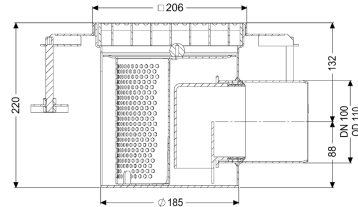

Afvoer uit één deel Ferrofix, LF15 DN100, hor., 206x206, rooster L15

Artikel informatie

Artikel nr.: 55153
 GTIN: 4026092107782
 Korting groep: 70

Voordelen

- Gemaakt van bijzonder hygiënisch en mechanisch sterk belastbaar rvs

Beschrijving

De Ferrofix-vloerafvoer van rvs uit één deel voor systeem 185 is bedoeld voor puntafwatering en uitgerust met een uitneembaar stankslot, vuilvanger en rooster. De vloerafvoer is geschikt voor dunne vloerbedekkingen (bijv. epoxyhars) en heeft rondom een lijmrand (15 mm diep en 50 mm naar buiten afgekant). De afvoeraansluiting is geschikt voor het aansluiten van SML-pijpen. Met een afvoercapaciteit ■ 2,4 l/s bij 20 mm opstuwning.

Uitvoering	
Systeem:	185
Inhoud slibvang:	ja
Afdichting van het opzetstuk:	Lijmflens (geschikt voor tegengaan van vochtpenetratie)
Waterslothoogte:	70 mm
Afvoercapaciteit (l/s) bij 20 mmwk:	2,5
Uitloop:	horizontaal
Algemene karakteristieken	
Materiaal:	rvs 14301
Uitloop:	horizontaal
Lijmflenshoogte:	15 mm
Stankslot:	inclusief
Afmetingen	
Lengte:	206 mm
Breedte:	206 mm

Hoogte:	220 mm
Reservoir/basiselement	
Aantal afvoeren:	1
Nominale afvoerdiameter (DN):	100 mm
Uitvoering aansluiting:	zijwaarts
Afdekkingskarakteristieken	
Soort afdekking:	Rooster
Afdekkingsmateriaal:	rvs 14301
Belastingsklasse:	L 15 (EN 1253-1)
Materiaal rooster:	rvs V2A
Form opzetstuk:	hoekig
Inhoud slibvang:	ja
Rooster	
Materiaal rooster:	rvs V2A