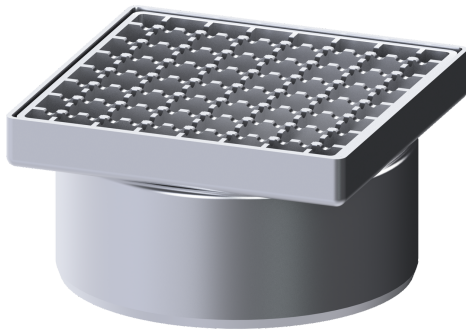

Opzetstuk Ferrofix Sys 200, Rooster, rvs 304, 200 x 200 mm

Artikel informatie

Artikel nr.: 57410
GTIN: 4026092004890
Korting groep: 70

Voordelen

- Gemaakt van bijzonder hygiënisch en mechanisch sterk belastbaar rvs
- Variabel met basiselementen te combineren

Beschrijving

Het opzetstuk van rvs kan worden gecombineerd met een basiselement van het modulaire KESSEL-systeem 200 voor puntafwatering binnen.

Uitvoering

Systeem: 200

Afmetingen

Netto gewicht: 3,37 kg
Bruto gewicht: 3,52 kg
Lengte: 200 mm
Breedte: 200 mm
Hoogte: 110 mm
Lengte verpakking: 247 mm
Breedte verpakking: 247 mm
Hoogte verpakking: 180 mm

Afdekkingskarakteristieken

Soort afdekking: Rooster
Afdekkingsmateriaal: rvs 14301
Breedte Afdekking: 190 mm
Hoogte Afdekking: 30 mm
Lengte Afdekking: 190 mm
Oppervlak: gebeitst
Vergrendeling: losgeschroefd
Belastingsklasse: L 15 (EN 1253-1)
Materiaal opzetstuk: rvs 14301
Maaswijdte: 23 x 23 mm