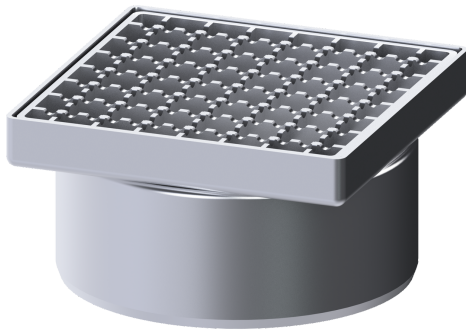

Opzetstuk Ferrofix Sys 200, Rooster, rvs 304, 200 x 200 mm

Artikel informatie

Artikel nr.: 57410
GTIN: 4026092004890
Korting groep: 70

Voordelen

- Gemaakt van bijzonder hygiënisch en mechanisch sterk belastbaar rvs
- Variabel met basiselementen te combineren

Beschrijving

Het opzetstuk van rvs kan worden gecombineerd met een basiselement van het modulaire KESSEL-systeem 200 voor puntafwatering binnen.

Uitvoering

Systeem: 200

Algemene karakteristieken

ATEX: nee

Afmetingen

Netto gewicht: 3,37 kg
Bruto gewicht: 3,52 kg
Lengte: 200 mm
Breedte: 200 mm
Hoogte: 110 mm
Lengte verpakking: 247 mm
Breedte verpakking: 247 mm
Hoogte verpakking: 180 mm

Afdekkingskarakteristieken

Soort afdekking: Rooster
Afdekkingsmateriaal: rvs 14301
Breedte Afdekking: 190 mm
Hoogte Afdekking: 30 mm
Lengte Afdekking: 190 mm
Oppervlak: gebeitst
Vergrendeling: losgeschroefd
Belastingsklasse: M 125 (EN 1253-1)
Materiaal opzetstuk: rvs 14301
Maaswijdte: 23 x 23 mm