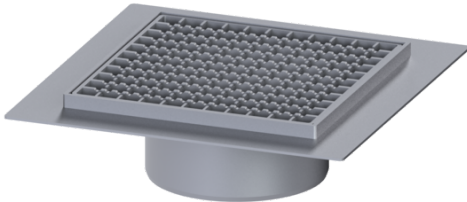

Opzetstuk Ferrofix lijmfens Sys 200, Rooster, rvs 304, 300 x 300 mm

Artikel informatie

Artikel nr.: 57415-KF
GTIN: 4026092095287
Korting groep: 70

Voordelen

- Gemaakt van bijzonder hygiënisch en mechanisch sterk belastbaar rvs
- Variabel met basiselementen te combineren

Beschrijving

Het opzetstuk Ferrofix van rvs met lijmfens kan worden gecombineerd met een basiselement van het modulaire KESSEL-systeem 200 voor puntafwatering binnen.

Uitvoering

Systeem:	200
Afdichting van het opzetstuk:	Lijmfens (geschikt voor tegengaan van vochtpenetratie)
Waterinwerkingsklasse conform DIN 18534-1 (tot inclusief):	W3-I

Afmetingen

Netto gewicht:	4,2 kg
Bruto gewicht:	4,65 kg
Soort hoogteverstelling:	telescopisch opzetstuk
Lengte:	400 mm
Breedte:	400 mm
Hoogte:	112 mm
Lengte verpakking:	440 mm
Breedte verpakking:	440 mm
Hoogte verpakking:	175 mm

Afdekkingskarakteristieken

Soort afdekking:	Rooster
Afdekkingsmateriaal:	rvs 14301
Hoogte Afdekking:	15 mm
Vergrendeling:	onvergrendeld
Belastingsklasse:	L 15 (EN 1253-1)
Framebreedte:	300 mm
Framelengte:	300 mm
Materiaal opzetstuk:	rvs 14301