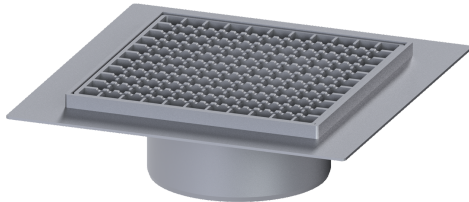

Opzetstuk Ferrofix lijmfens Sys 200, Rooster, rvs 304, 300 x 300 mm

Artikel informatie

Artikel nr.: 57415-KF
GTIN: 4026092095287
Korting groep: 70

Voordelen

- Gemaakt van bijzonder hygiënisch en mechanisch sterk belastbaar rvs
- Variabel met basiselementen te combineren

Beschrijving

Het opzetstuk Ferrofix van rvs met lijmfens kan worden gecombineerd met een basiselement van het modulaire KESSEL-systeem 200 voor puntafwatering binnen.

Uitvoering

Systeem:	200
Afdichting van het opzetstuk:	Lijmfens (geschikt voor tegengaan van vochtpenetratie)
Waterinwerkingsklasse conform DIN 18534-1 (tot inclusief):	W3-I

Afmetingen

Netto gewicht:	4,2 kg
Bruto gewicht:	4,65 kg
Soort hoogteverstelling:	telescopisch opzetstuk
Lengte:	400 mm
Breedte:	400 mm
Hoogte:	112 mm
Lengte verpakking:	440 mm
Breedte verpakking:	440 mm
Hoogte verpakking:	175 mm

Afdekkingskarakteristieken

Soort afdekking:	Rooster
Afdekkingsmateriaal:	rvs 14301
Hoogte Afdekking:	15 mm
Vergrendeling:	onvergrendeld
Belastingsklasse:	L 15 (EN 1253-1)
Framebreedte:	300 mm
Framelengte:	300 mm
Materiaal opzetstuk:	rvs 14301