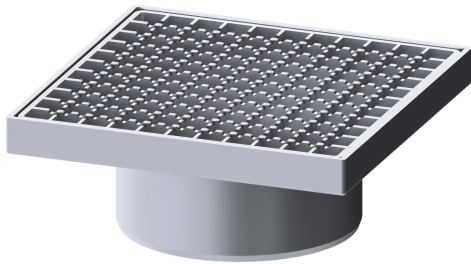

Opzetstuk Ferrofix Sys 200, Rooster, rvs 304, 300 x 300 mm

Artikel informatie

Artikel nr.: 57415
GTIN: 4026092010471
Korting groep: 70

Voordelen

- Gemaakt van bijzonder hygiënisch en mechanisch sterk belastbaar rvs
- Variabel met basiselementen te combineren

Beschrijving

Het opzetstuk van rvs kan worden gecombineerd met een basiselement van het modulaire KESSEL-systeem 200 voor puntafwatering binnen.

Uitvoering

Systeem: 200
Aanwijzing inbouwdiepte: Voor belastingsklasse M 125, shimming ter plaatse noodzakelijk

Afmetingen

Netto gewicht: 7,97 kg
Bruto gewicht: 8,48 kg
Lengte: 300 mm
Breedte: 300 mm
Hoogte: 115 mm
Lengte verpakking: 360 mm
Breedte verpakking: 360 mm
Hoogte verpakking: 175 mm

Afdekkingskarakteristieken

Soort afdekking: Rooster
Afdekkingsmateriaal: rvs 14301
Breedte Afdekking: 282 mm
Hoogte Afdekking: 28 mm
Lengte Afdekking: 282 mm
Oppervlak: gebeitst
Vergrendeling: losgeschroefd
Belastingsklasse: L 15 (EN 1253-1)
Materiaal opzetstuk: rvs 14301
Maaswijdte: 23 x 23 mm