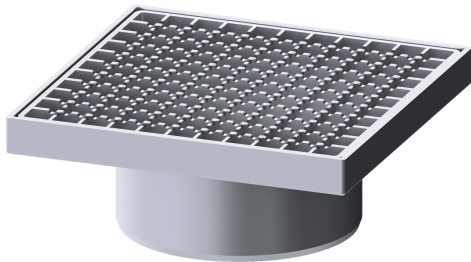

Opzetstuk Ferrofix Sys 200, Rooster, rvs 304, 300 x 300 mm

Artikel informatie

Artikel nr.: 57415
GTIN: 4026092010471
Korting groep: 70

Voordelen

- Gemaakt van bijzonder hygiënisch en mechanisch sterk belastbaar rvs
- Variabel met basiselementen te combineren

Beschrijving

Het opzetstuk van rvs kan worden gecombineerd met een basiselement van het modulaire KESSEL-systeem 200 voor puntafwatering binnen.

Uitvoering

Systeem: 200
Aanwijzing inbouwdiepte: Voor belastingsklasse M 125, shimming ter plaatse noodzakelijk

Algemene karakteristieken

ATEX: nee

Afmetingen

Netto gewicht: 7,97 kg
Bruto gewicht: 8,48 kg
Lengte: 300 mm
Breedte: 300 mm
Hoogte: 115 mm
Lengte verpakking: 360 mm
Breedte verpakking: 360 mm
Hoogte verpakking: 175 mm

Afdekkingskarakteristieken

Soort afdekking: Rooster
Afdekkingsmateriaal: rvs 14301
Breedte Afdekking: 282 mm
Hoogte Afdekking: 28 mm
Lengte Afdekking: 282 mm
Oppervlak: gebeitst
Vergrendeling: losgeschroefd
Belastingsklasse: M 125 (EN 1253-1)
Materiaal opzetstuk: rvs 14301