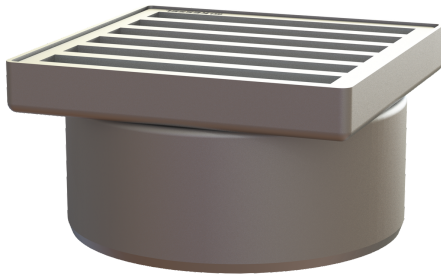

## Opzetstuk Ferrofix Sys200, staafrooster, rvs304, 200x200mm

### Voordelen

- Gemaakt van bijzonder hygiënisch en mechanisch sterk belastbaar rvs
- Variabel met basiselementen te combineren

### Beschrijving

Het opzetstuk van rvs kan worden gecombineerd met een basiselement van het modulaire KESSEL-systeem 200 voor puntafwatering binnen.

#### Afdekkingskarakteristieken

Soort afdekking: staafrooster  
Afdekkingsmateriaal: rvs 14301  
Hoogte Afdekking: 30 mm  
Oppervlak: gebeitst  
Vergrendeling: onvergrendeld  
Belastingsklasse: M 125 (EN 1253-1)  
Framebreedte: 200 mm  
Framelengte: 200 mm  
Form opzetstuk: hoekig  
Materiaal opzetstuk: rvs 14301