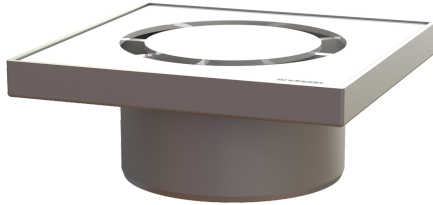

## Opzetstuk Ferrofix Sys200, ringtoevoer, rvs 304, 300x300mm

### Voordelen

- Gemaakt van bijzonder hygiënisch en mechanisch sterk belastbaar rvs
- Variabel met basiselementen te combineren

### Beschrijving

Het opzetstuk van rvs kan worden gecombineerd met een basiselement van het modulaire KESSEL-systeem 200 voor puntafwatering binnen.

#### Afdekkingskarakteristieken

Soort afdekking: Afdekplaat met ringaanvoer  
Afdekkingsmateriaal: rvs 14301  
Hoogte Afdekking: 30 mm  
Vergrendeling: onvergrendeld  
Belastingsklasse: M 125 (EN 1253-1)  
Framebreedte: 300 mm  
Framelengte: 300 mm  
Materiaal opzetstuk: rvs 14301