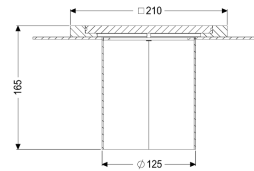

Opzetstuk rvs vloeist.- & gasdicht lijmf

Artikel informatie

Artikel nr.: 59014
GTIN: 4026092103586
Korting groep: 70

Beschrijving

Uitvoering

Systeem:

Afdichting van het opzetstuk:

125

Lijmflens (geschikt voor tegengaan van vochtpenetratie)

Afmetingen

Netto gewicht:

4 kg

Bruto gewicht:

4,3 kg

Lengte:

250 mm

Breedte:

250 mm

Hoogte:

100 mm

Lengte verpakking:

250 mm

Breedte verpakking:

250 mm

Hoogte verpakking:

100 mm

Afdekkingskarakteristieken

Soort afdekking:

Hygiëne-opzetstuk

Afdekkingsmateriaal:

rvs 14301

Hoogte Afdekking:

15 mm

Vergrendeling:

geschroefd

Belastingsklasse:

L 15 (EN 1253-1)

Dichtheid:

gas- en vloeistofdicht

Framebreedte:

250 mm

Frame lengte:

150 mm