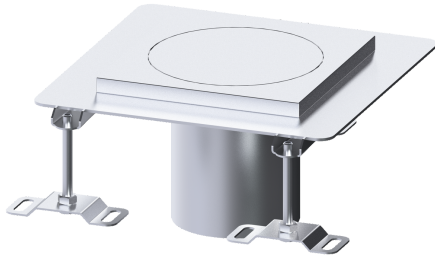

## Opzetstuk rvs vloeist.- & gasdicht lijmf

### Beschrijving

Uitvoering

Systeem:

Afdichting van het opzetstuk:

125

Lijmflens (geschikt voor tegengaan van vochtpenetratie)

Afmetingen

Netto gewicht:

4 kg

Bruto gewicht:

4,3 kg

Lengte:

250 mm

Breedte:

250 mm

Hoogte:

Soort afdekking:

Hygiëne-opzetstuk

Afdekkingsmateriaal:

rvs 14301

Hoogte Afdekking:

15 mm

Vergrendeling:

geschroefd