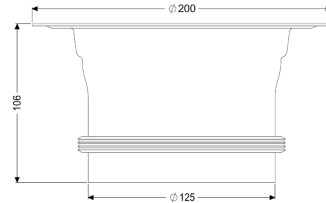

Opzetstuk Ferrofix Sys 125, voor pvc-tegels, Rooster, L 15

Artikel informatie

Artikel nr.: 59192
GTIN: 4026092079898
Korting groep: 70

Voordelen

- Gemaakt van bijzonder hygiënisch en mechanisch sterk belastbaar rvs
- Variabel met basiselementen te combineren

Beschrijving

Het opzetstuk van rvs kan worden gecombineerd met een basiselement van het modulaire KESSEL-systeem 125 voor puntafwatering binnen.

Uitvoering

Systeem: 125

Afmetingen

Netto gewicht: 1,34 kg
Bruto gewicht: 2 kg
Hoogte: 102 mm
Lengte verpakking: 1264 mm
Breedte verpakking: 254 mm
Hoogte verpakking: 136 mm

Afdekkingskarakteristieken

Soort afdekking: Gatenrooster rond
Afdekkingsmateriaal: rvs 14301
Vergrendeling: geschroefd
Belastingsklasse: L 15 (EN 1253-1)
Framebreedte: 169 mm
Framelengte: 169 mm
Materiaal opzetstuk: rvs 14301