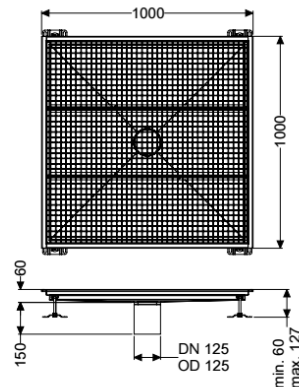

Vloerbak Ferrofix zonder lijmflens, 1000 x 1000 mm

Artikel informatie

Artikel nr.: 6100100
 GTIN: 4026092066508
 Korting groep: 80

Voordelen

- Gemaakt van bijzonder hygiënisch en mechanisch sterk belastbaar rvs
- Variabel met passende basiselementen te combineren

Beschrijving

De vloerbak Ferrofix van rvs met een materiaaldikte van 2,0 mm (in dompelbad gebeitst) is uitgerust met geslepen roosterlamellen, langs- en dwarsverval, poten voor hoogtenivellering en uitloopspieën van rvs.

Uitvoering

Afdichting van het opzetstuk: aansluitrand

Algemene karakteristieken

Nominale breedte (DN): 125
 Uitwendige diameter (DA): 125 mm
 ATEX: nee

Afmetingen

Netto gewicht: 45 kg
 Bruto gewicht: 45 kg
 Lengte: 1000 mm
 Breedte: 1000 mm
 Hoogte: 60 mm
 Lengte verpakking: 1190 mm
 Breedte verpakking: 1190 mm
 Hoogte verpakking: 350 mm