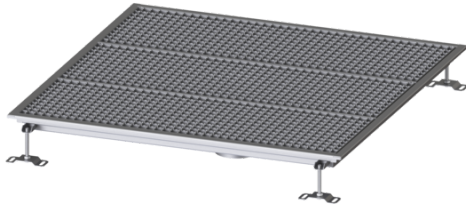

Vloerbak Ferrofix zonder lijmflens, 1000 x 1000 mm

Artikel informatie

Artikel nr.: 6100100
 GTIN: 4026092066508
 Korting groep: 80

Voordelen

- Gemaakt van bijzonder hygiënisch en mechanisch sterk belastbaar rvs
- Variabel met passende basiselementen te combineren

Beschrijving

De vloerbak Ferrofix van rvs met een materiaaldikte van 2,0 mm (in dompelbad gebeitst) is uitgerust met geslepen roosterlamellen, langs- en dwarsverval, poten voor hoogtenivellering en uitloopspieën van rvs.

Uitvoering

Afdichting van het opzetstuk: aansluitrand

Algemene karakteristieken

Nominale breedte (DN): 125
 Uitwendige diameter (DA): 125 mm
 ATEX: nee

Afmetingen

Netto gewicht: 45 kg
 Bruto gewicht: 45 kg
 Lengte: 1000 mm
 Breedte: 1000 mm
 Hoogte: 60 mm
 Lengte verpakking: 1190 mm
 Breedte verpakking: 1190 mm
 Hoogte verpakking: 350 mm

Afdekkingskarakteristieken

Soort afdekking: Rooster

Afdekking kleur:
Vergrendeling:
Belastingsklasse:
Antislipklasse:
Materiaal opzetstuk:

zilver
ingelegd
L 15 (EN 1253-1)
R12 volgens DIN 51130; C volgens DIN 51097
rvs 14301