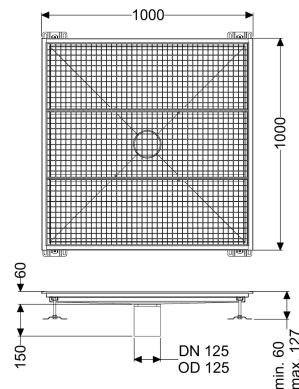

Vloerbak Ferrofix zonder lijmflens, 1000 x 1000 mm

Artikel informatie

Artikel nr.: 6100100
 GTIN: 4026092066508
 Korting groep: 80

Voordelen

- Gemaakt van bijzonder hygiënisch en mechanisch sterk belastbaar rvs
- Variabel met passende basiselementen te combineren

Beschrijving

De vloerbak Ferrofix van rvs met een materiaaldikte van 2,0 mm (in dompelbad gebeitst) is uitgerust met geslepen roosterlamellen, langs- en dwarsverval, poten voor hoogtenivellering en uitloopspieën van rvs.

Uitvoering

Afdichting van het opzetstuk: aansluitrand

Algemene karakteristieken

Nominale breedte (DN): 125
 Uitwendige diameter (DA): 125 mm
 ATEX: nee

Afmetingen

Netto gewicht: 45 kg
 Bruto gewicht: 45 kg
 Lengte: 1000 mm
 Breedte: 1000 mm
 Hoogte: 60 mm
 Lengte verpakking: 1190 mm
 Breedte verpakking: 1190 mm
 Hoogte verpakking: 350 mm