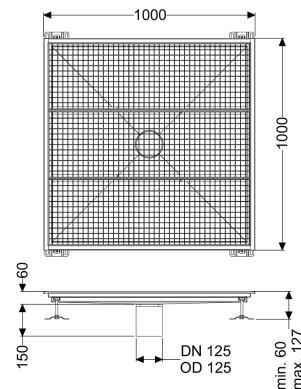

Vloerbak Ferrofix zonder lijmflens, 1000 x 1000 mm

Artikel informatie

Artikel nr.: 6100100
 GTIN: 4026092066508
 Korting groep: 80

Voordelen

- Gemaakt van bijzonder hygiënisch en mechanisch sterk belastbaar rvs
- Variabel met passende basiselementen te combineren

Beschrijving

De vloerbak Ferrofix van rvs met een materiaaldikte van 2,0 mm (in dompelbad gebeitst) is uitgerust met geslepen roosterlamellen, langs- en dwarsverval, poten voor hoogtenivellering en uitloopspieën van rvs.

Uitvoering

Afdichting van het opzetstuk: aansluitrand

Algemene karakteristieken

Nominale breedte (DN): 125
 Uitwendige diameter (DA): 125 mm

Afmetingen

Netto gewicht: 45 kg
 Bruto gewicht: 45 kg
 Lengte: 1000 mm
 Breedte: 1000 mm
 Hoogte: 60 mm
 Lengte verpakking: 1190 mm
 Breedte verpakking: 1190 mm
 Hoogte verpakking: 350 mm