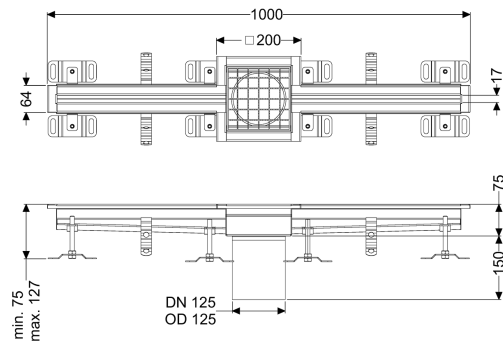

Sleufrooster Ferrofix zonder lijmfrens, 17x1000mm, midden

Artikel informatie

Artikel nr.: 6102100
 GTIN: 4026092099681
 Korting groep: 80

Voordelen

- Gemaakt van bijzonder hygiënisch en mechanisch sterk belastbaar rvs
- Variabel met passende basiselementen te combineren

Beschrijving

De Sleufrooster Ferrofix van rvs met een materiaaldikte van 2,0 mm (in dompelbad gebeitst) is uitgerust met geslepen roosterlamellen, langs- en dwarsverval, poten voor hoogtenivellering en uitloopspieën van rvs.

Uitvoering

Afdichting van het opzetstuk: aansluitrand
 Positie afvoerput: centraal

Algemene karakteristieken

Materiaal: rvs 14301
 Nominale breedte (DN): 125
 Uitwendige diameter (DA): 125 mm

Afmetingen

Lengte: 1000 mm
 Breedte: 17 mm
 Hoogte: 75 mm

L 15 (EN 1253-1)
R12 volgens DIN 51130; C volgens DIN 51097
17 mm