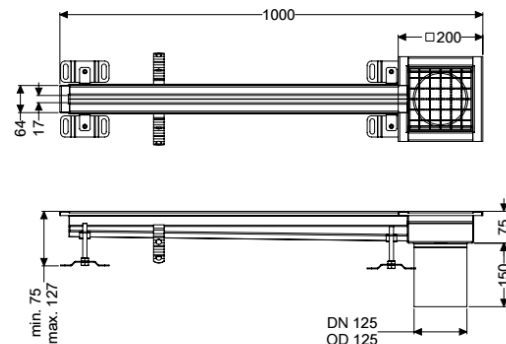

Sleufrooster Ferrofix zonder lijmfrens, 17x1000mm, uiteinde

Artikel informatie

Artikel nr.: 6102101
 GTIN: 4026092099698
 Korting groep: 80

Voordelen

- Gemaakt van bijzonder hygiënisch en mechanisch sterk belastbaar rvs
- Variabel met passende basiselementen te combineren

Beschrijving

De Sleufrooster Ferrofix van rvs met een materiaaldikte van 2,0 mm (in dompelbad gebeitst) is uitgerust met geslepen roosterlamellen, langs- en dwarsverval, poten voor hoogtenivellering en uitloopspieën van rvs.

Uitvoering

Afdichting van het opzetstuk: aansluitrand
 Positie afvoerput: buiten

Algemene karakteristieken

Materiaal: rvs 14301
 Nominale breedte (DN): 125
 Uitwendige diameter (DA): 125 mm

Afmetingen

Lengte: 1000 mm
 Breedte: 17 mm
 Hoogte: 75 mm

L 15 (EN 1253-1)
R12 volgens DIN 51130; C volgens DIN 51097
17 mm