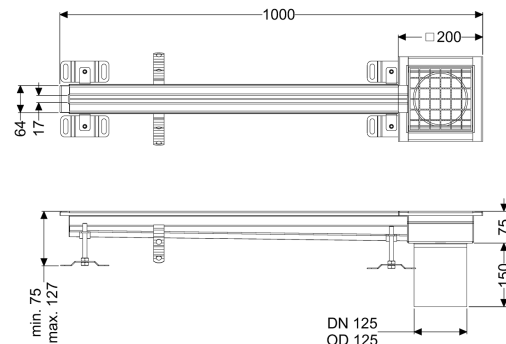

## Sleufrooster Ferrofix zonder lijmfrens, 17x1000mm, uiteinde

#### Algemene karakteristieken

Materiaal: rvs 14301  
 Nominale breedte (DN): 125  
 Uitwendige diameter (DA): 125 mm

#### Afmetingen

Lengte: 1000 mm  
 Breedte: 17 mm  
 Hoogte: 75 mm

L 15 (EN 1253-1)  
R12 volgens DIN 51130; C volgens DIN 51097  
17 mm