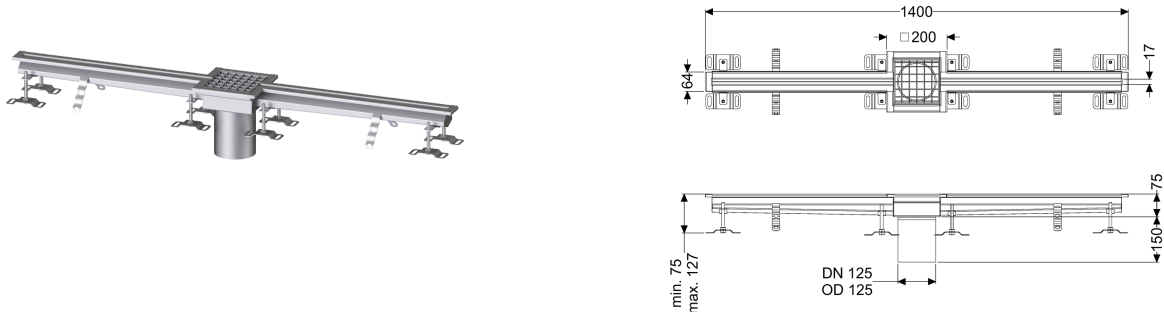

Sleufrooster Ferrofix zonder lijmfrens, 17x1400mm, midden

Artikel informatie

Artikel nr.: 6102140
 GTIN: 4026092099704
 Korting groep: 80

Voordelen

- Gemaakt van bijzonder hygiënisch en mechanisch sterk belastbaar rvs
- Variabel met passende basiselementen te combineren

Beschrijving

De Sleufrooster Ferrofix van rvs met een materiaaldikte van 2,0 mm (in dompelbad gebeitst) is uitgerust met geslepen roosterlamellen, langs- en dwarsverval, poten voor hoogtenivellering en uitloopspieën van rvs.

Uitvoering

Afdichting van het opzetstuk: aansluitrand
 Positie afvoerput: centraal

Algemene karakteristieken

Materiaal: rvs 14301
 Nominale breedte (DN): 125
 Uitwendige diameter (DA): 125 mm

Afmetingen

Lengte: 1400 mm
 Breedte: 17 mm
 Hoogte: 75 mm

Afdekkingskarakteristieken

Soort afdekking: Rooster
 Afdekking kleur: zilver
 Breedte Afdekking: 200 mm
 Lengte Afdekking: 200 mm
 Vergrendeling: ingelegd

Belastingsklasse:
Antislipklasse:
Sleufbreedte: