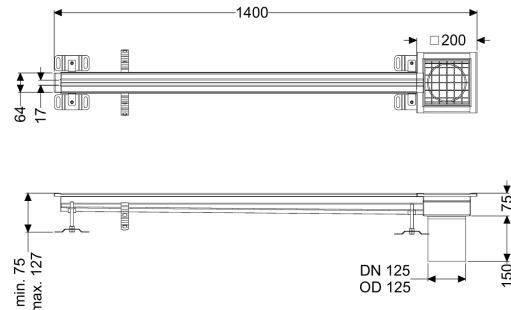

Sleufrooster Ferrofix zonder lijmfrens, 17x1400mm, uiteinde

Artikel informatie

Artikel nr.: 6102141
 GTIN: 4026092099711
 Korting groep: 80

Voordelen

- Gemaakt van bijzonder hygiënisch en mechanisch sterk belastbaar rvs
- Variabel met passende basiselementen te combineren

Beschrijving

De Sleufrooster Ferrofix van rvs met een materiaaldikte van 2,0 mm (in dompelbad gebeitst) is uitgerust met geslepen roosterlamellen, langs- en dwarsverval, poten voor hoogtenivellering en uitloopspieën van rvs.

Uitvoering

Afdichting van het opzetstuk: aansluitrand
 Positie afvoerput: buiten

Algemene karakteristieken

Materiaal: rvs 14301
 Nominale breedte (DN): 125
 Uitwendige diameter (DA): 125 mm

Afmetingen

Lengte: 1400 mm
 Breedte: 17 mm
 Hoogte: 75 mm

L 15 (EN 1253-1)
R12 volgens DIN 51130; C volgens DIN 51097
17 mm