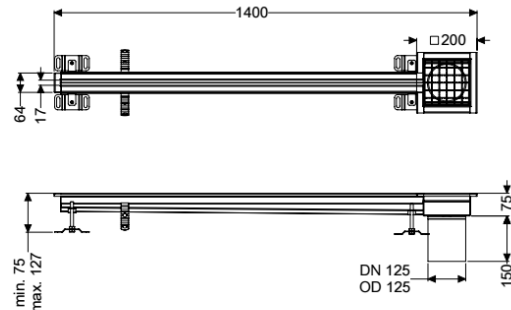

Sleufrooster Ferrofix zonder lijmfrens, 17x1400mm, uiteinde

Artikel informatie

Artikel nr.: 6102141
 GTIN: 4026092099711
 Korting groep: 80

Voordelen

- Gemaakt van bijzonder hygiënisch en mechanisch sterk belastbaar rvs
- Variabel met passende basiselementen te combineren

Beschrijving

De Sleufrooster Ferrofix van rvs met een materiaaldikte van 2,0 mm (in dompelbad gebeitst) is uitgerust met geslepen roosterlamellen, langs- en dwarsverval, poten voor hoogtenivellering en uitloopspieën van rvs.

Uitvoering

Afdichting van het opzetstuk: aansluitrand
 Positie afvoerput: buiten

Algemene karakteristieken

Materiaal: rvs 14301
 Nominale breedte (DN): 125
 Uitwendige diameter (DA): 125 mm

Afmetingen

Lengte: 1400 mm
 Breedte: 17 mm
 Hoogte: 75 mm

L 15 (EN 1253-1)
R12 volgens DIN 51130; C volgens DIN 51097
17 mm