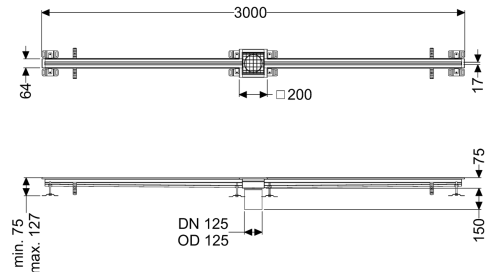

Sleufrooster Ferrofix zonder lijmfrens, 17x3000mm, midden

Artikel informatie

Artikel nr.: 6102300
GTIN: 4026092099742
Korting groep: 80

Voordelen

- Gemaakt van bijzonder hygiënisch en mechanisch sterk belastbaar rvs
- Variabel met passende basiselementen te combineren

Beschrijving

De Sleufrooster Ferrofix van rvs met een materiaaldikte van 2,0 mm (in dompelbad gebeitst) is uitgerust met geslepen roosterlamellen, langs- en dwarsverval, poten voor hoogtenivellering en uitloopspieën van rvs.

Uitvoering

Afdichting van het opzetstuk: aansluitrand
Positie afvoerput: centraal

Algemene karakteristieken

Materiaal: rvs 14301
Nominale breedte (DN): 125
Uitwendige diameter (DA): 125 mm
ATEX: nee

Afmetingen

Lengte: 3000 mm
Breedte: 17 mm
Hoogte: 75 mm

Afdekkingskarakteristieken

Soort afdekking: Rooster
Afdekking kleur: zilver
Breedte Afdekking: 200 mm
Lengte Afdekking: 200 mm