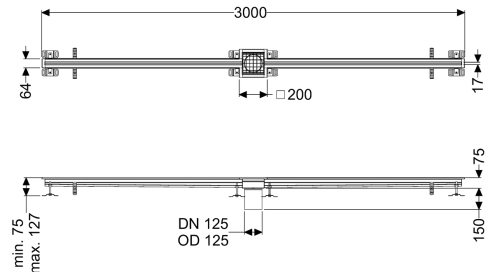

## Sleufrooster Ferrofix zonder lijmfrens, 17x3000mm, midden

#### Algemene karakteristieken

Materiaal: rvs 14301  
 Nominale breedte (DN): 125  
 Uitwendige diameter (DA): 125 mm

#### Afmetingen

Lengte: 3000 mm  
 Breedte: 17 mm  
 Hoogte: 75 mm

L 15 (EN 1253-1)  
R12 volgens DIN 51130; C volgens DIN 51097  
17 mm