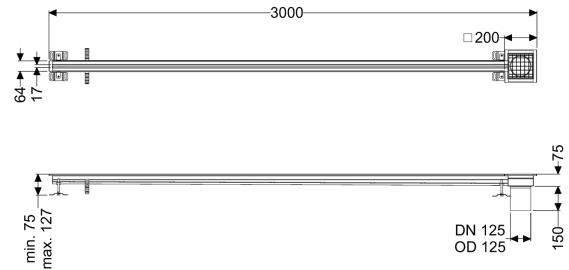

Sleufrooster Ferrofix zonder lijmfrens, 17x3000mm, uiteinde

Artikel informatie

Artikel nr.: 6102301
GTIN: 4026092099759
Korting groep: 80

Voordelen

- Gemaakt van bijzonder hygiënisch en mechanisch sterk belastbaar rvs
- Variabel met passende basiselementen te combineren

Beschrijving

De Sleufrooster Ferrofix van rvs met een materiaaldikte van 2,0 mm (in dompelbad gebeitst) is uitgerust met geslepen roosterlamellen, langs- en dwarsverval, poten voor hoogtenivellering en uitloopspieën van rvs.

Uitvoering

Afdichting van het opzetstuk: aansluitrand
Positie afvoerput: buiten

Algemene karakteristieken

Materiaal: rvs 14301
Nominale breedte (DN): 125
Uitwendige diameter (DA): 125 mm
ATEX: nee

Afmetingen

Lengte: 3000 mm
Breedte: 17 mm
Hoogte: 75 mm

Afdekkingskarakteristieken

Soort afdekking: Rooster
Afdekking kleur: zilver
Breedte Afdekking: 200 mm
Lengte Afdekking: 200 mm