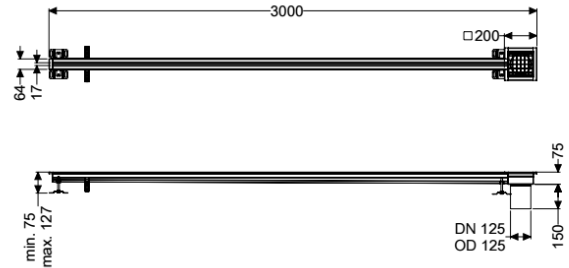

Sleufrooster Ferrofix zonder lijmfrens, 17x3000mm, uiteinde

Artikel informatie

Artikel nr.: 6102301
GTIN: 4026092099759
Korting groep: 80

Voordelen

- Gemaakt van bijzonder hygiënisch en mechanisch sterk belastbaar rvs
- Variabel met passende basiselementen te combineren

Beschrijving

De Sleufrooster Ferrofix van rvs met een materiaaldikte van 2,0 mm (in dompelbad gebeitst) is uitgerust met geslepen roosterlamellen, langs- en dwarsverval, poten voor hoogtenivellering en uitloopspieën van rvs.

Uitvoering

Afdichting van het opzetstuk: aansluitrand
Positie afvoerput: buiten

Algemene karakteristieken

Materiaal: rvs 14301
Nominale breedte (DN): 125
Uitwendige diameter (DA): 125 mm

Afmetingen

Lengte: 3000 mm
Breedte: 17 mm
Hoogte: 75 mm

Afdekkingskarakteristieken

Soort afdekking: Rooster
Afdekking kleur: zilver
Breedte Afdekking: 200 mm
Lengte Afdekking: 200 mm
Vergrendeling: ingelegd