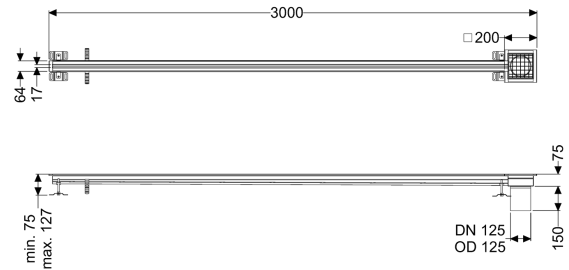

Sleufrooster Ferrofix zonder lijmfrens, 17x3000mm, uiteinde

Artikel informatie

Artikel nr.: 6102301
GTIN: 4026092099759
Korting groep: 80

Voordelen

- Gemaakt van bijzonder hygiënisch en mechanisch sterk belastbaar rvs
- Variabel met passende basiselementen te combineren

Beschrijving

De Sleufrooster Ferrofix van rvs met een materiaaldikte van 2,0 mm (in dompelbad gebeitst) is uitgerust met geslepen roosterlamellen, langs- en dwarsverval, poten voor hoogtenivellering en uitloopspieën van rvs.

Uitvoering

Afdichting van het opzetstuk: aansluitrand
Positie afvoerput: buiten

Algemene karakteristieken

Materiaal: rvs 14301
Nominale breedte (DN): 125
Uitwendige diameter (DA): 125 mm

Afmetingen

Lengte: 3000 mm
Breedte: 17 mm
Hoogte: 75 mm

Afdekkingskarakteristieken

Soort afdekking: Rooster
Afdekking kleur: zilver
Breedte Afdekking: 200 mm
Lengte Afdekking: 200 mm
Vergrendeling: ingelegd