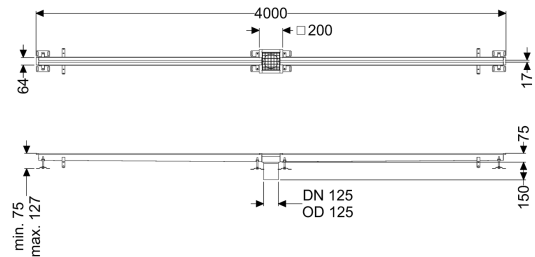

## Sleufrooster Ferrofix zonder lijmfrens, 17x4000mm, midden

#### Algemene karakteristieken

Materiaal: rvs 14301  
 Nominale breedte (DN): 125  
 Uitwendige diameter (DA): 125 mm

#### Afmetingen

Lengte: 4000 mm  
 Breedte: 17 mm  
 Hoogte: 75 mm

L 15 (EN 1253-1)  
R12 volgens DIN 51130; C volgens DIN 51097  
17 mm