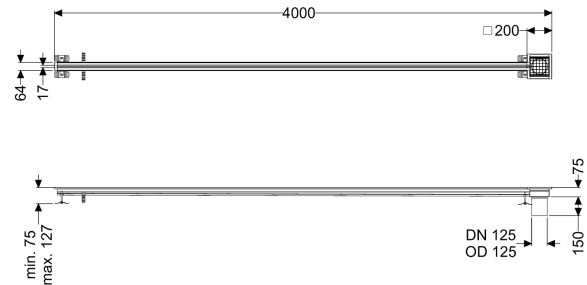

Sleufrooster Ferrofix zonder lijmfrens, 17x4000mm, uiteinde

Artikel informatie

Artikel nr.: 6102401
GTIN: 4026092099773
Korting groep: 80

Voordelen

- Gemaakt van bijzonder hygiënisch en mechanisch sterk belastbaar rvs
- Variabel met passende basiselementen te combineren

Beschrijving

De Sleufrooster Ferrofix van rvs met een materiaaldikte van 2,0 mm (in dompelbad gebeitst) is uitgerust met geslepen roosterlamellen, langs- en dwarsverval, poten voor hoogtenivellering en uitloopspieën van rvs.

Uitvoering

Afdichting van het opzetstuk: aansluitrand
Positie afvoerput: buiten

Algemene karakteristieken

Materiaal: rvs 14301
Nominale breedte (DN): 125
Uitwendige diameter (DA): 125 mm

Afmetingen

Lengte: 4000 mm
Breedte: 17 mm
Hoogte: 75 mm

Afdekkingskarakteristieken

Soort afdekking: Rooster
Afdekking kleur: zilver
Breedte Afdekking: 200 mm
Lengte Afdekking: 200 mm
Vergrendeling: ingelegd