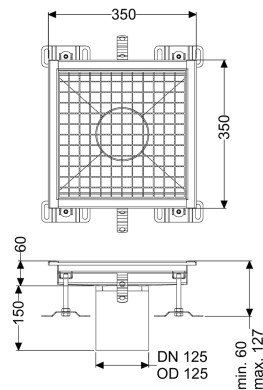

Vloerbak Ferrofix zonder lijmflens, 350 x 350 mm

Artikel informatie

Artikel nr.: 6135035
 GTIN: 4026092099377
 Korting groep: 80

Voordelen

- Gemaakt van bijzonder hygiënisch en mechanisch sterk belastbaar rvs
- Variabel met passende basiselementen te combineren

Beschrijving

De vloerbak Ferrofix van rvs met een materiaaldikte van 2,0 mm (in dompelbad gebeitst) is uitgerust met geslepen roosterlamellen, langs- en dwarsverval, poten voor hoogtenivellering en uitloopspieën van rvs.

Uitvoering

Afdichting van het opzetstuk: aansluitrand

Algemene karakteristieken

Nominale breedte (DN): 125
 Uitwendige diameter (DA): 125 mm

Afmetingen

Lengte: 350 mm
 Breedte: 350 mm
 Hoogte: 60 mm

Afdekkingskarakteristieken