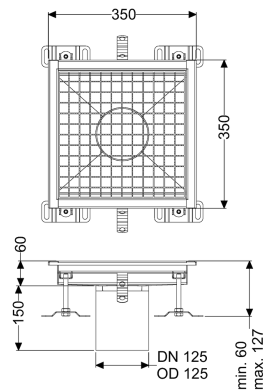

Vloerbak Ferrofix zonder lijmfrens, 350 x 350 mm

Artikel informatie

Artikel nr.: 6135035
 GTIN: 4026092099377
 Korting groep: 80

Voordelen

- Gemaakt van bijzonder hygiënisch en mechanisch sterk belastbaar rvs
- Variabel met passende basiselementen te combineren

Beschrijving

De vloerbak Ferrofix van rvs met een materiaaldikte van 2,0 mm (in dompelbad gebeitst) is uitgerust met geslepen roosterlamellen, langs- en dwarsverval, poten voor hoogtenivellering en uitloopspieën van rvs.

Uitvoering

Afdichting van het opzetstuk: aansluitrand

Algemene karakteristieken

Nominale breedte (DN): 125
 Uitwendige diameter (DA): 125 mm
 ATEX: nee

Afmetingen

Lengte: 350 mm
 Breedte: 350 mm
 Hoogte: 60 mm