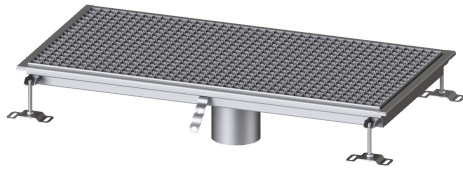

## Vloerbak Ferrofix zonder lijmflens, 500 x 1000 mm

### Beschrijving

De vloerbak Ferrofix van rvs met een materiaaldikte van 2,0 mm (in dompelbad gebeitst) is uitgerust met geslepen roosterlamellen, langs- en dwarsverval, poten voor hoogtenivellering en uitloopspieën van rvs.

#### Algemene karakteristieken

Nominale breedte (DN): 125  
 Uitwendige diameter (DA): 125 mm

#### Afmetingen

Lengte: 1000 mm  
 Breedte: 500 mm  
 Hoogte: 60 mm