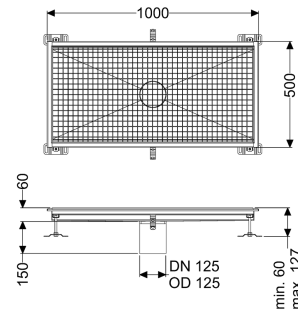

Vloerbak Ferrofix zonder lijmflens, 500 x 1000 mm

Artikel informatie

Artikel nr.: 6150100
 GTIN: 4026092099391
 Korting groep: 80

Voordelen

- Gemaakt van bijzonder hygiënisch en mechanisch sterk belastbaar rvs
- Variabel met passende basiselementen te combineren

Beschrijving

De vloerbak Ferrofix van rvs met een materiaaldikte van 2,0 mm (in dompelbad gebeitst) is uitgerust met geslepen roosterlamellen, langs- en dwarsverval, poten voor hoogtenivellering en uitloopspieën van rvs.

Uitvoering

Afdichting van het opzetstuk: aansluitrand

Algemene karakteristieken

Nominale breedte (DN): 125
 Uitwendige diameter (DA): 125 mm

Afmetingen

Lengte: 1000 mm
 Breedte: 500 mm
 Hoogte: 60 mm

Afdekkingskarakteristieken