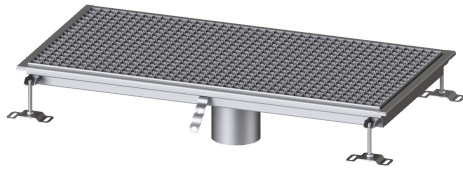

Vloerbak Ferrofix zonder lijmflens, 500 x 1000 mm

Artikel informatie

Artikel nr.: 6150100
 GTIN: 4026092099391
 Korting groep: 80

Voordelen

- Gemaakt van bijzonder hygiënisch en mechanisch sterk belastbaar rvs
- Variabel met passende basiselementen te combineren

Beschrijving

De vloerbak Ferrofix van rvs met een materiaaldikte van 2,0 mm (in dompelbad gebeitst) is uitgerust met geslepen roosterlamellen, langs- en dwarsverval, poten voor hoogtenivellering en uitloopspieën van rvs.

Uitvoering

Afdichting van het opzetstuk: aansluitrand

Algemene karakteristieken

Nominale breedte (DN): 125
 Uitwendige diameter (DA): 125 mm

Afmetingen

Lengte: 1000 mm
 Breedte: 500 mm
 Hoogte: 60 mm

Afdekkingskarakteristieken

Soort afdekking: Rooster
 Afdekking kleur: zilver
 Vergrendeling: ingelegd
 Belastingsklasse: L 15 (EN 1253-1)
 Antislipklasse: R12 volgens DIN 51130; C volgens DIN 51097
 Materiaal opzetstuk: rvs 14301