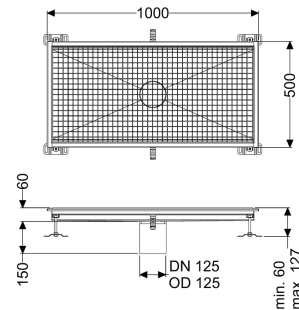

## Vloerbak Ferrofix zonder lijmflens, 500 x 1000 mm

### Beschrijving

De vloerbak Ferrofix van rvs met een materiaaldikte van 2,0 mm (in dompelbad gebeitst) is uitgerust met geslepen roosterlamellen, langs- en dwarsverval, poten voor hoogtenivellering en uitloopspieën van rvs.

#### Algemene karakteristieken

Nominale breedte (DN): 125  
 Uitwendige diameter (DA): 125 mm

#### Afmetingen

Lengte: 1000 mm  
 Breedte: 500 mm  
 Hoogte: 60 mm