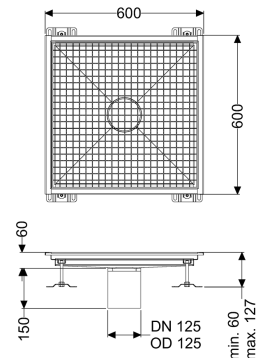

## Vloerbak Ferrofix zonder lijmfrens, 600 x 600 mm

#### Algemene karakteristieken

Nominale breedte (DN): 125  
 Uitwendige diameter (DA): 125 mm

#### Afmetingen

Netto gewicht: 17 kg  
 Bruto gewicht: 17 kg  
 Lengte: 600 mm  
 Breedte: 600 mm  
 Hoogte: 60 mm