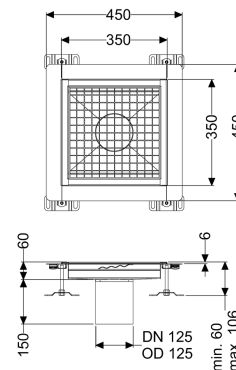

Vloerbak Ferrofix Lijmflens h: 6 mm, 350 x 350 mm

Artikel informatie

Artikel nr.: 6235035
 GTIN: 4026092099315
 Korting groep: 80

Voordelen

- Gemaakt van bijzonder hygiënisch en mechanisch sterk belastbaar rvs
- Variabel met passende basiselementen te combineren

Beschrijving

De vloerbak Ferrofix van rvs met een materiaaldikte van 1,5 mm (in dompelbad gebeitst) is uitgerust met geslepen roosterlamellen, langs- en dwarsverval, poten voor hoogtenivellering en uitloopspieën van rvs. Het gootprofiel is geschikt voor dunne vloerbedekkingen (bijv. epoxyhars) en heeft rondom een lijmrand (6 mm diep en 50 mm naar buiten afgekant) met gelaste verstekken. De lijmflens is ook geschikt voor het aansluiten van afdichtingen.

Uitvoering

Afdichting van het opzetstuk:

Lijmflens (geschikt voor tegengaan van vochtpenetratie)

Algemene karakteristieken

Nominale wijdte (DN):	125
Uitwendige diameter (DA):	125 mm
Lijmflenshoogte:	6 mm

Afmetingen

Netto gewicht:	7 kg
Bruto gewicht:	7 kg
Lengte:	350 mm
Breedte:	350 mm
Hoogte:	60 mm

Afdekkingskarakteristieken

Soort afdekking:
Afdekking kleur:
Vergrendeling:
Belastingsklasse:
Antislipklasse:
Materiaal opzetstuk: