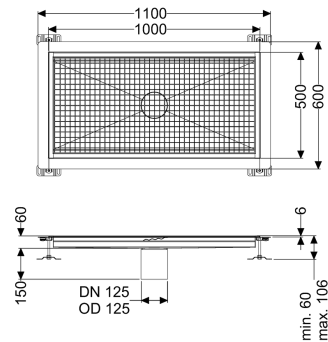

## Vloerbak Ferrofix Lijmflens h: 6 mm, 500 x 1000 mm

### Beschrijving

De vloerbak Ferrofix van rvs met een materiaaldikte van 1,5 mm (in dompelbad gebeitst) is uitgerust met geslepen roosterlamellen, langs- en dwarsverval, poten voor hoogtenivellering en uitloopspieën van rvs. Het gootprofiel is geschikt voor dunne vloerbedekkingen (bijv. epoxyhars) en heeft rondom een lijmrand (6 mm diep en 50 mm naar buiten afgekant) met gelaste verstekken. De lijmflens is ook geschikt voor het aansluiten van afdichtingen.

#### Algemene karakteristieken

Nominale wijdte (DN):	125
Uitwendige diameter (DA):	125 mm
Lijmflenshoogte:	6 mm

#### Afmetingen

Lengte:	1000 mm
Breedte:	500 mm
Hoogte:	60 mm