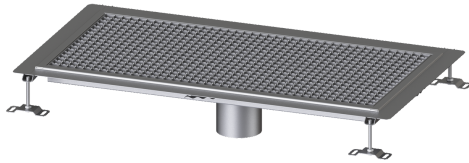

## Vloerbak Ferrofix Lijmflens h: 6 mm, 500 x 1000 mm

### Beschrijving

De vloerbak Ferrofix van rvs met een materiaaldikte van 1,5 mm (in dompelbad gebeitst) is uitgerust met geslepen roosterlamellen, langs- en dwarsverval, poten voor hoogtenivellering en uitloopspieën van rvs. Het gootprofiel is geschikt voor dunne vloerbedekkingen (bijv. epoxyhars) en heeft rondom een lijmrand (6 mm diep en 50 mm naar buiten afgekant) met gelaste verstekken. De lijmflens is ook geschikt voor het aansluiten van afdichtingen.

#### Algemene karakteristieken

Nominale wijdte (DN):	125
Uitwendige diameter (DA):	125 mm
Lijmflenshoogte:	6 mm

#### Afmetingen

Lengte:	1000 mm
Breedte:	500 mm
Hoogte:	60 mm